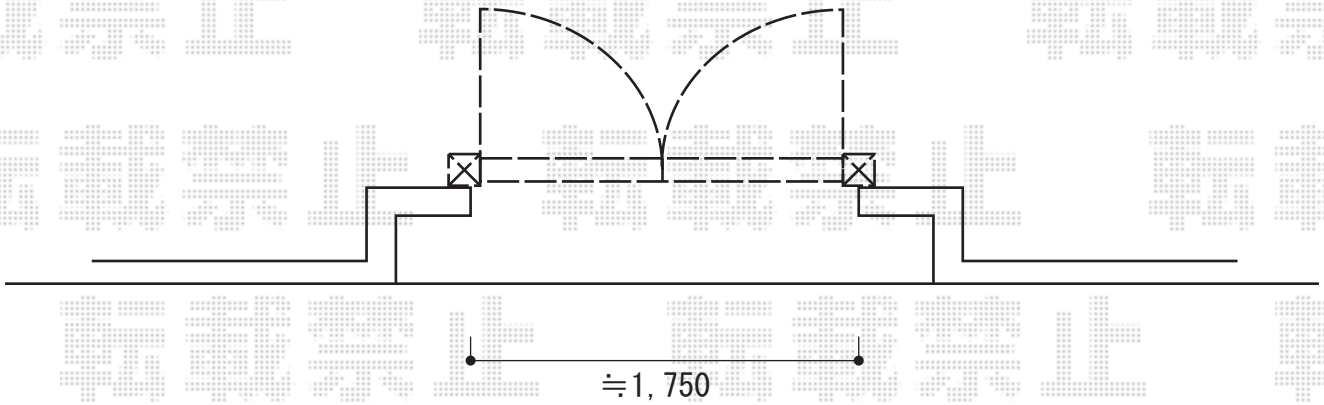

門扉 施工概略図

TOEX ライシス門扉2型 両開き 門柱使用
扉1枚 (W×H) = (800・800×1,400mm)
色： シャイングレー
錠： シリンダーRD錠
開き： 内開き

2014-12-254881

担当者

松本