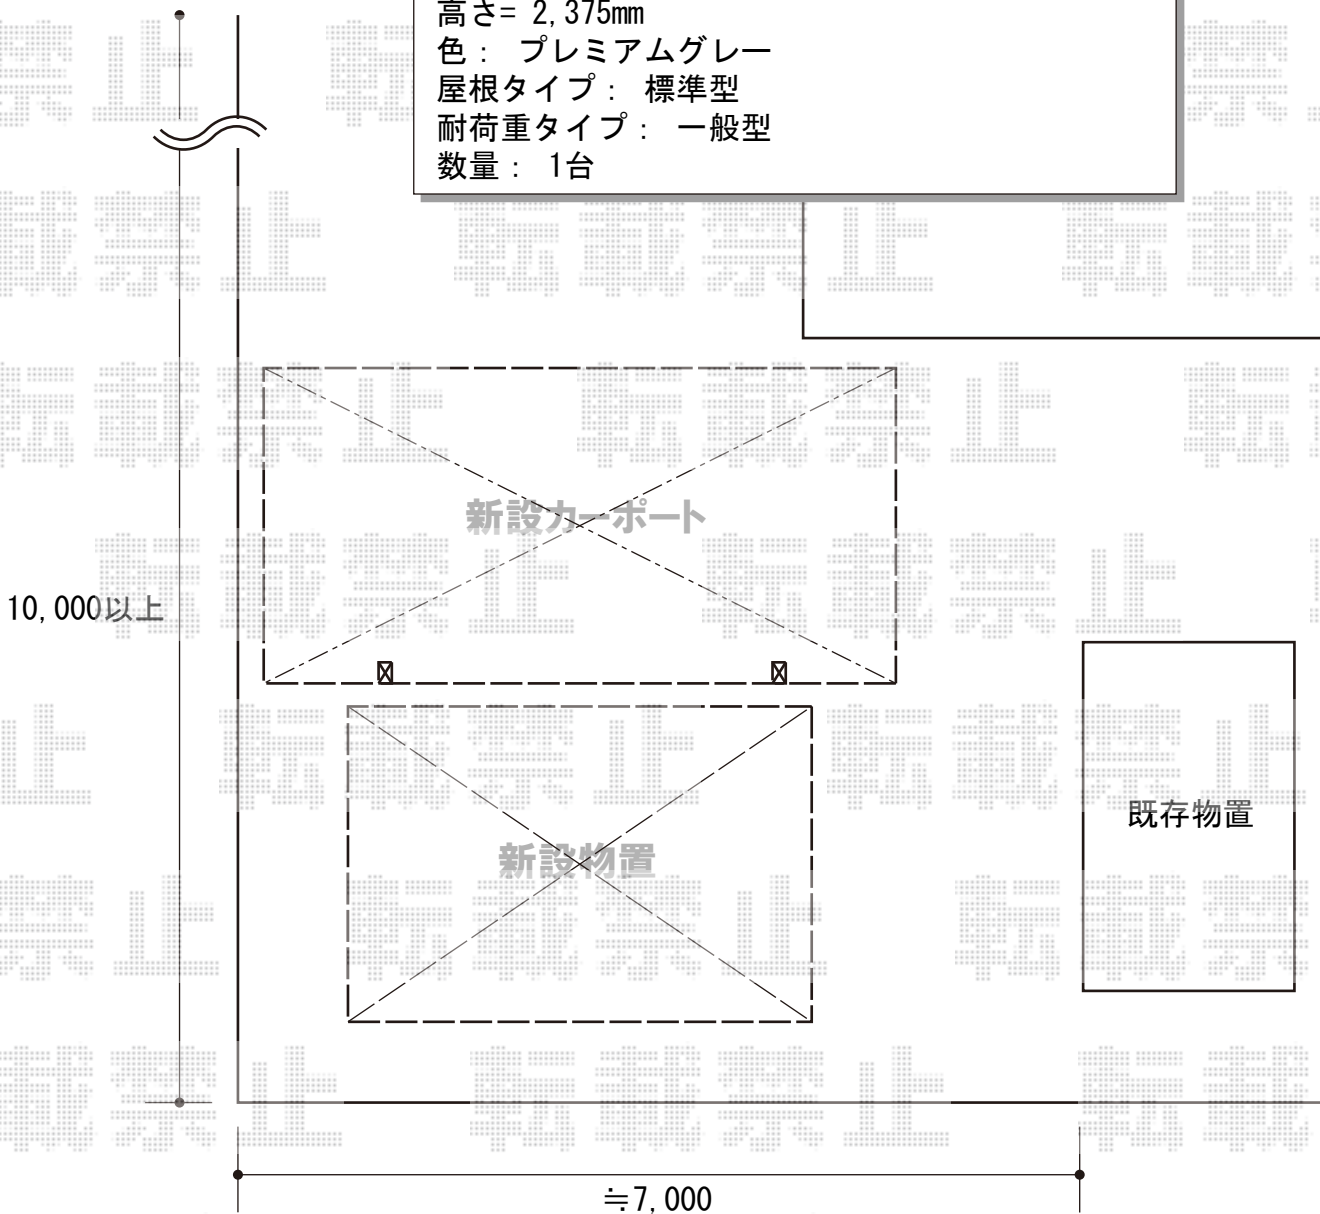

カーポート・物置工事 施工概略図

Value Select プレシオスポート 積雪～20cm対応  
幅= 2,700mm  
奥行= 5,052mm  
色： ノーブルステン  
屋根材： 熱線遮断ポリカーボネート（スカイブルーマット調）  
柱仕様： ハイルフ柱仕様（有効高 約2,250mm）

稲葉物置 ネクスタ大型 一般型 3580×2630×2375  
間口= 3,580mm  
奥行= 2,630mm  
高さ= 2,375mm  
色： プレミアムグレー  
屋根タイプ： 標準型  
耐荷重タイプ： 一般型  
数量： 1台