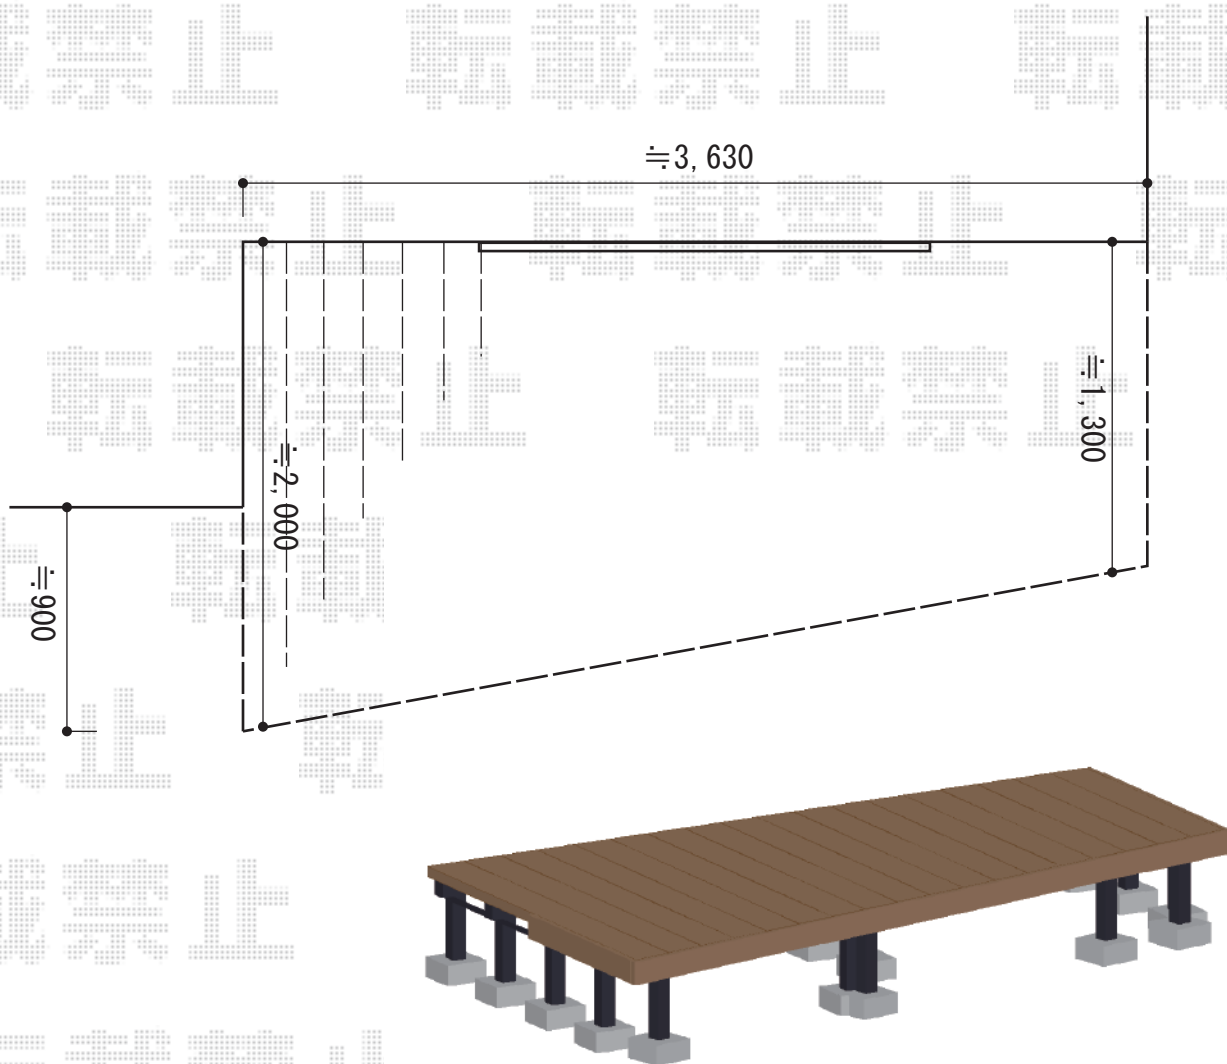

# ウッドデッキ 施工概略図

YKK AP リウッドデッキ 200  
間口= 2.0間 (3,651mm)  
出幅= 約2,000mm/約1,300mm  
色： ナチュラルブラウン  
床板： 縦貼り  
幕板： 標準幕板  
束柱： Tタイプ(400~550mm) (色：【仮】カームブラック)  
追加部材： 変形加工部材一式

2014-12-254927

担当者

柘田