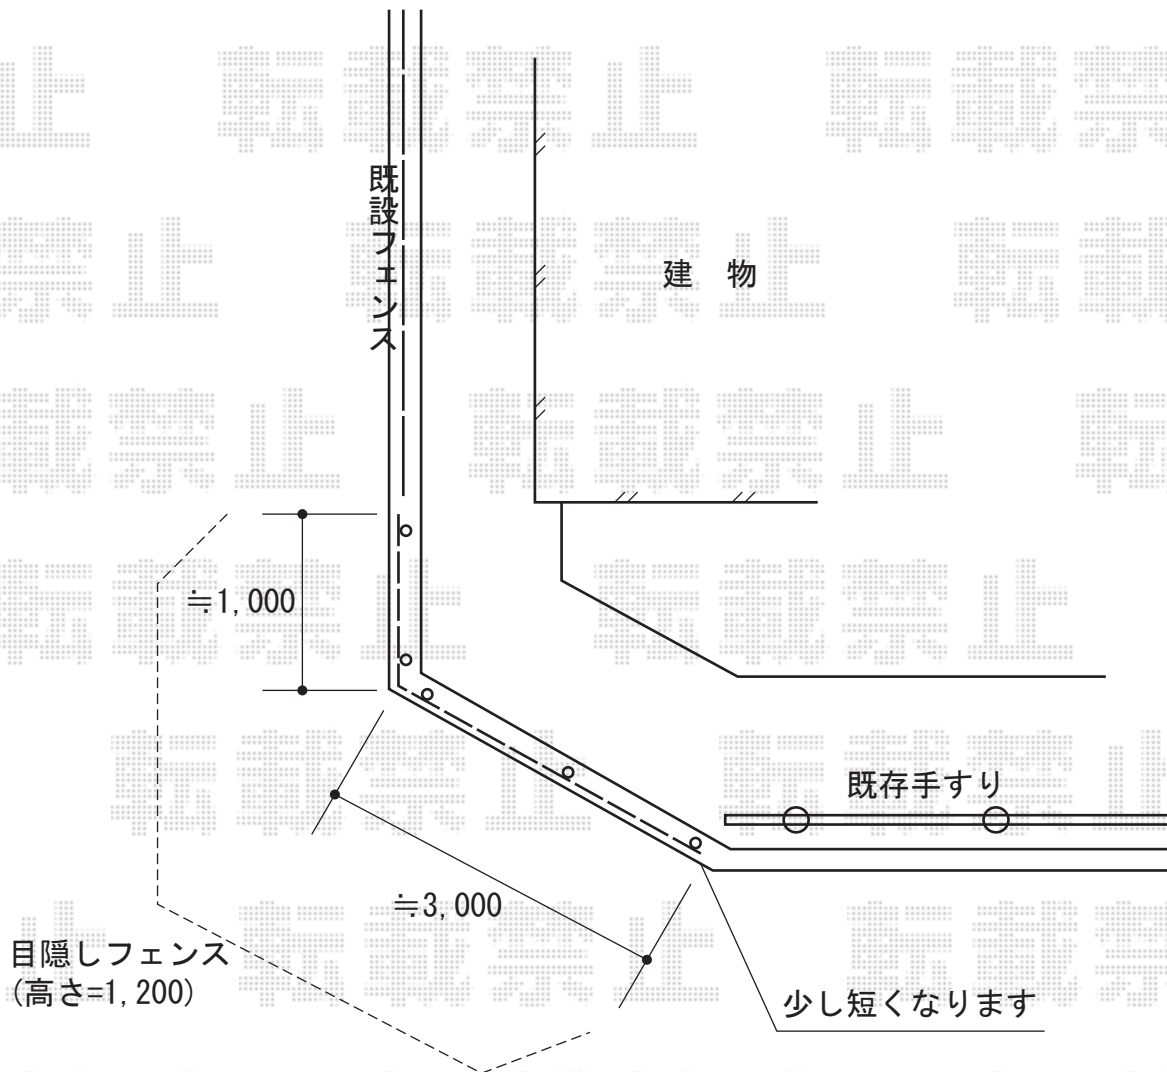

# フェンス 施工概略図

TOEX プレスタフェンス8型 フリーポールタイプ  
本体1枚 (W×H) = (1,979.5×1,200mm) ×2枚  
柱仕様 : T-12×5本  
部品セット : 5セット  
端部カバー : 切り分け用/T-12×1本  
目隠しコーナー継手 (出隅用) : ポール付/T-12×1セット  
端部部材 : T-12×1本  
端部キャップ : 1セット  
色 : シャイングレー