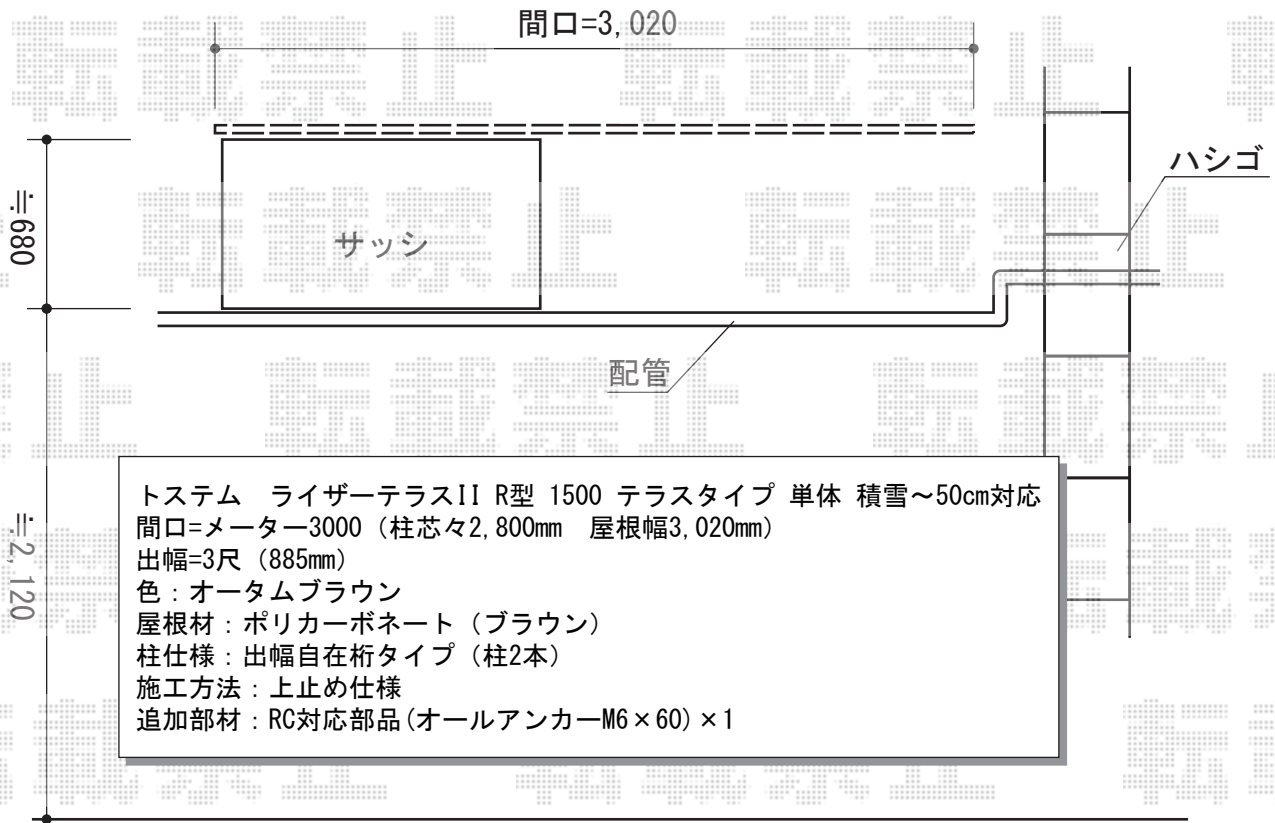

テラス屋根 施工概略図

トステム 【外観左】
 ライザーテラスII用 側面スクリーン 二段仕様
 出幅=3尺用
 高さ=1,927mm
 色: オータムブラウン
 パネル材: ポリカーボネート (ブラウン)

トステム 【外観右】
 ライザーテラスII用 側面スクリーン 二段仕様
 出幅=3尺用
 高さ=1,927mm
 色: オータムブラウン
 パネル材: ポリカーボネート (ブラウン)

2014-12-254947	担当者	木附
----------------	-----	----