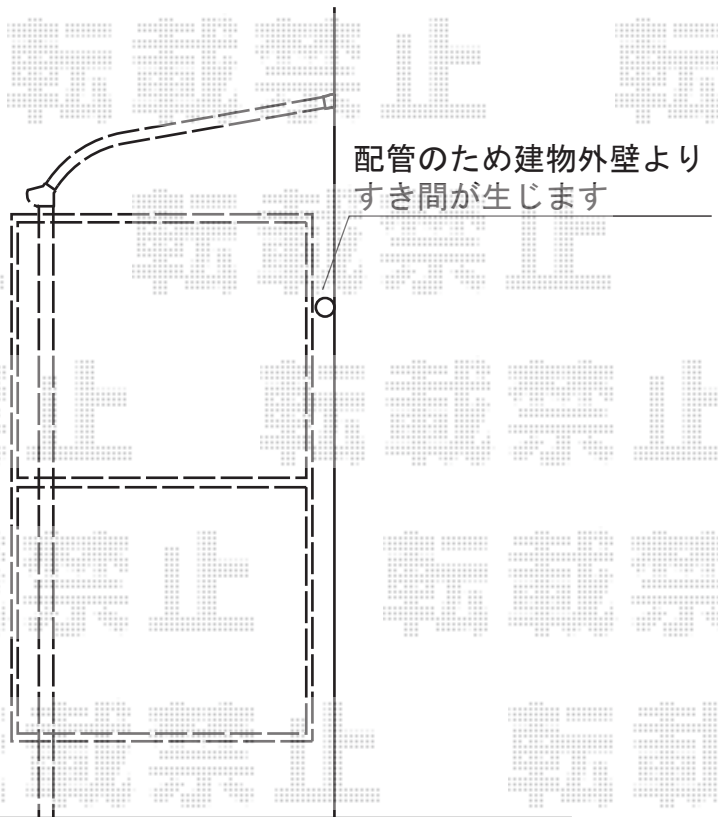

テラス屋根 施工概略図

トステム 【外観左】
 ライザーテラスII用 側面スクリーン 二段仕様
 出幅=3尺用
 高さ=1,927mm
 色: オータムブラウン
 パネル材: ポリカーボネート (ブラウン)

トステム 【外観右】
 ライザーテラスII用 側面スクリーン 二段仕様
 出幅=3尺用
 高さ=1,927mm
 色: オータムブラウン
 パネル材: ポリカーボネート (ブラウン)

2014-12-254947	担当者	木附
----------------	-----	----