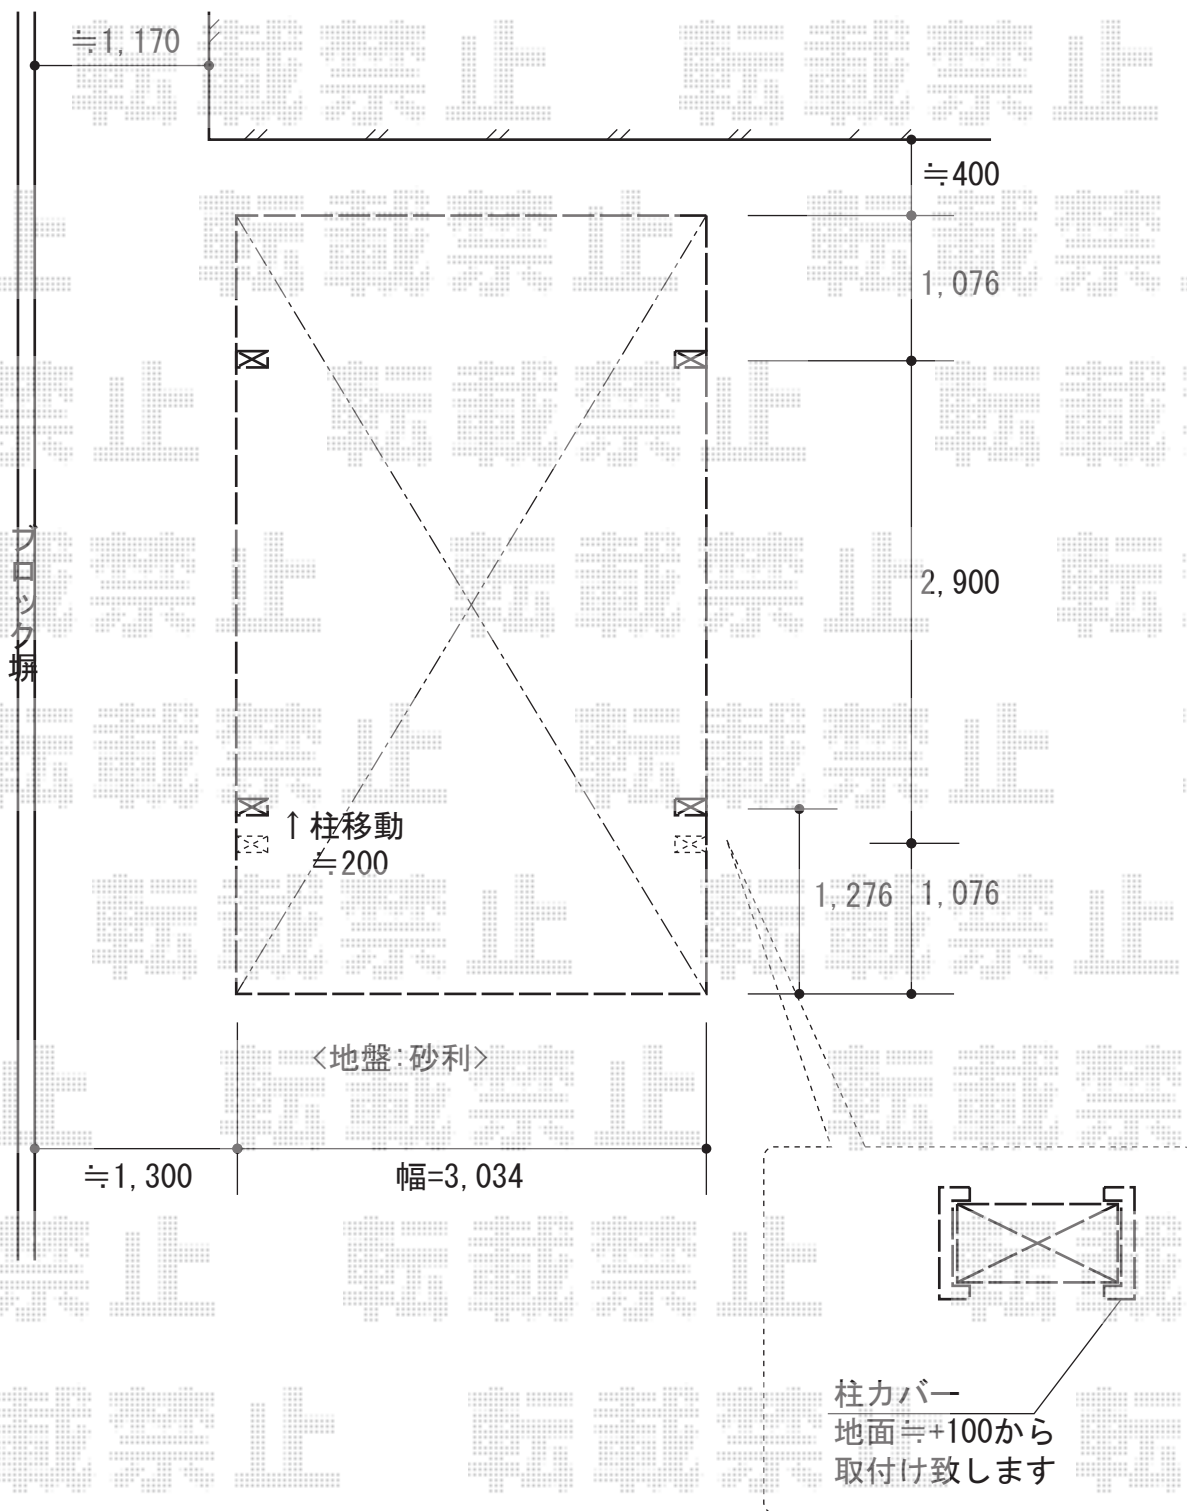

カーポート 施工概略図

YKK AP レイナワンポートグラン積雪~20cm対応

幅=3,034mm

奥行=5,052mm

色：カームブラック

屋根材：熱線遮断ポリカーボネート（アースブルーマット調）

柱仕様：ハイルーフ柱仕様（有効高 約2,300mm）

YKK AP 【外観右前柱のみ】レイナワンポートグラン 柱カバー（小） 2本入り×1

長さ=1,250mm

色：カームブラック

2014-12-254977	担当者	塚田
----------------	-----	----