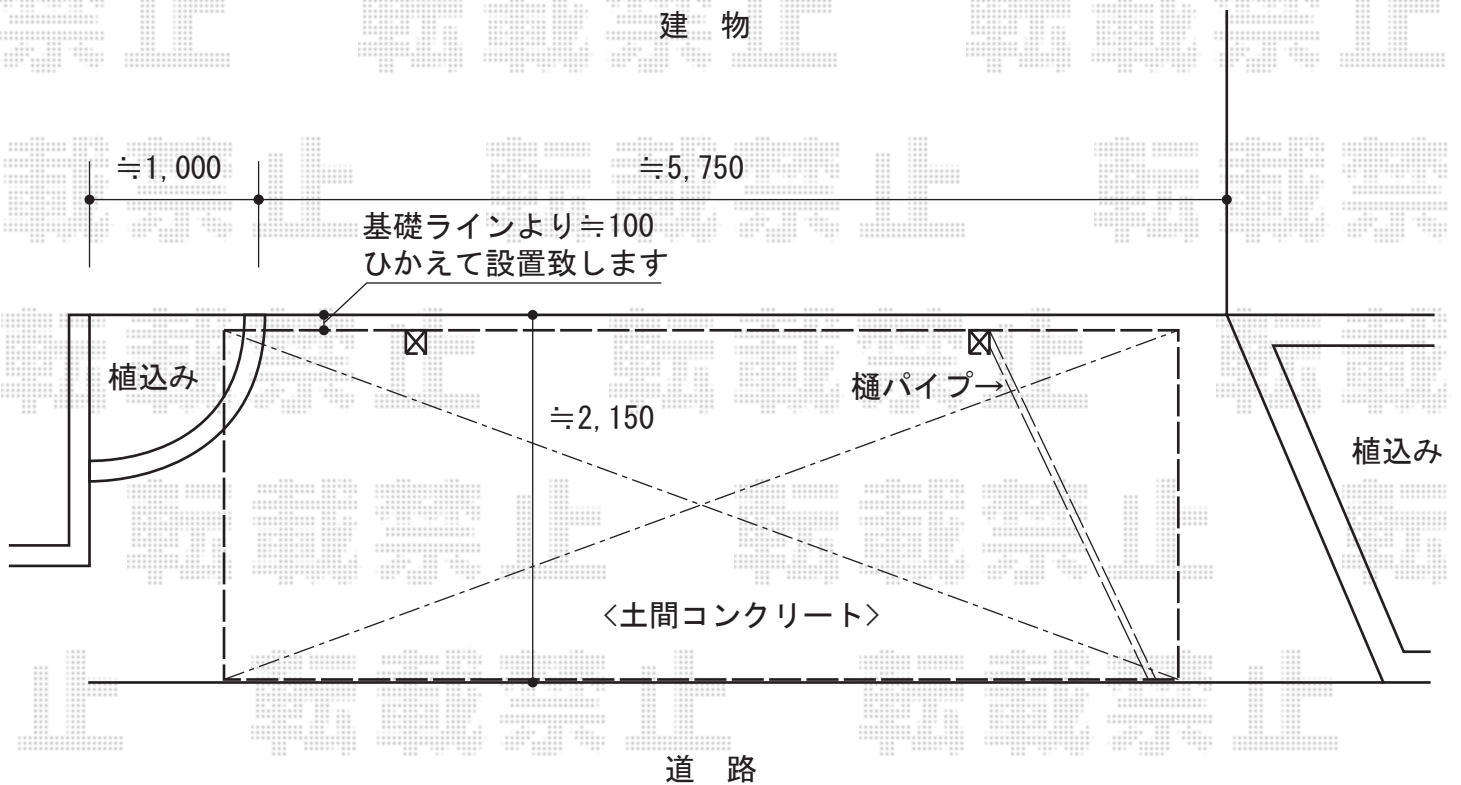

# カーポート 施工概略図

トステム レガーナポートシグマIII 積雪~20cm対応 雨樋あり  
幅= 2,397mm  
奥行= 5,686mm  
色: シャイングレー  
屋根材: ガリレポリカ (クリアマット・すりガラス調)  
柱仕様: ロング柱23仕様 (有効高 約2,300mm)

2014-12-255048

担当者

酒井