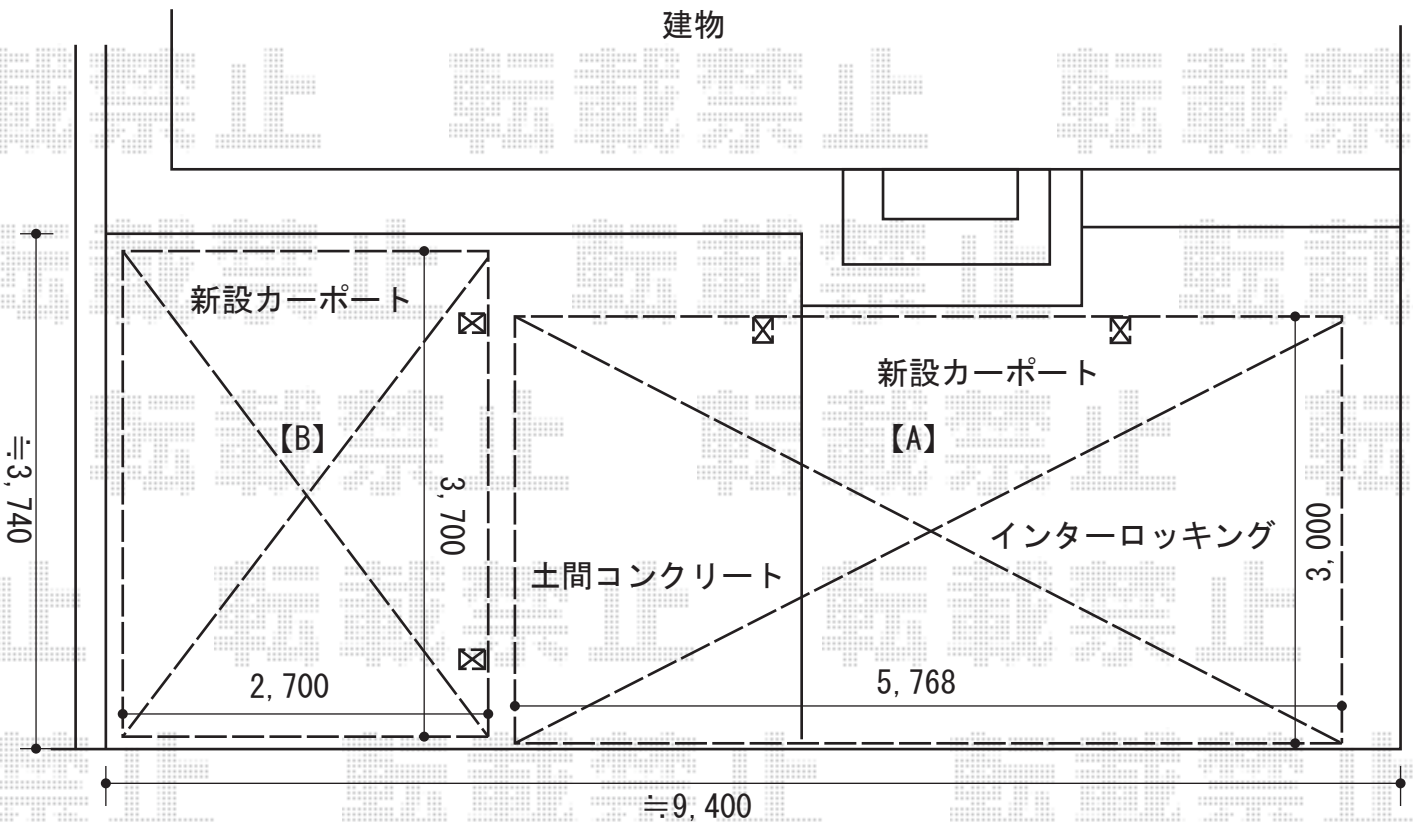

カーポート 施工概略図

YKK AP 【A】 レイナポートグラン 積雪～20cm対応
 幅= 3,000mm
 奥行= 5,768mm
 色： カームブラック
 屋根材： 熱線遮断ポリカーボネート(クリアマット)
 柱仕様： ハイルフ柱仕様(有効高 約2,355mm)

YKK AP 【B】 レイナポートグラン 積雪～20cm対応
 幅= 2,700mm
 奥行= 5,052mm
 色： カームブラック
 屋根材： 熱線遮断ポリカーボネート(クリアマット)
 柱仕様： ハイルフ柱仕様(有効高 約2,355mm)