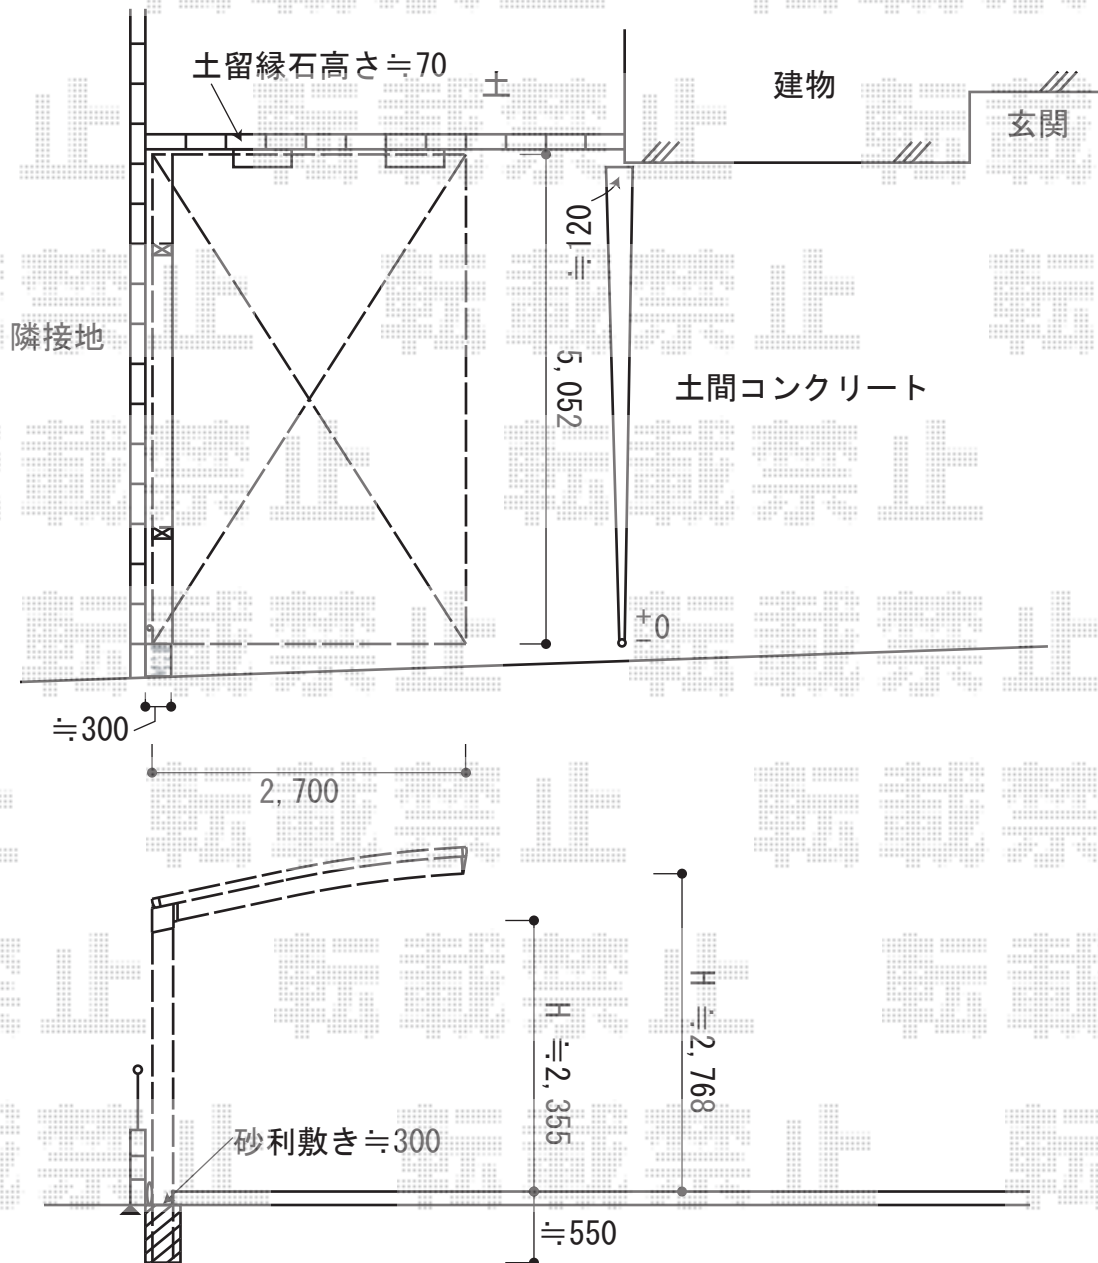

カーポート 施工概略図

YKK AP レイナポートグラン 積雪～20cm対応  
 幅= 2,700mm  
 奥行= 5,052mm  
 色： プラチナステン  
 屋根材： 熱線遮断ポリカーボネート(クリアマット)  
 柱仕様： ハイルフ柱仕様 (有効高 約2,350mm)

2014-12-255052

担当者

邑智