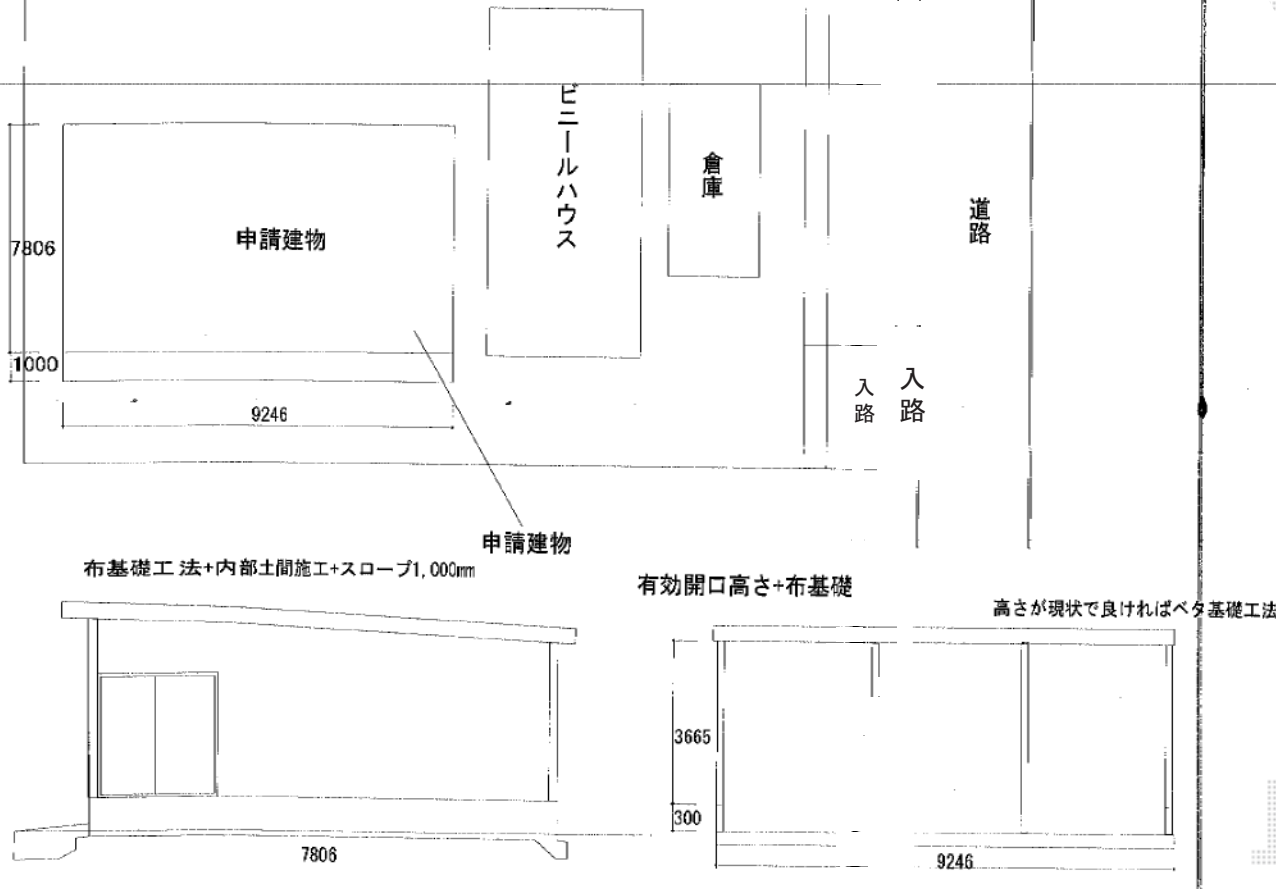

倉庫 施工概略図

稲葉物置 イナバ倉庫 奥行延長タイプ(一般型のみ) 3棟タイプ ジャイアント
 間口= 9,246mm/有効開口 2,780mm 奥行= 7,806mm 高さは 3,665mm
 色: 本体 ミストグレー/シャッター ミストシルバー/屋根回り シャドーグレー
 屋根タイプ: 標準型 耐荷重タイプ: 一般型(積雪~60cm対応)
 標準装備: 雨といセット・結露軽減材

稲葉物置 イナバ倉庫 壁面扉 3枚分【SRN-3G】
 開口寸法= 幅674mm/高さ2,025mm