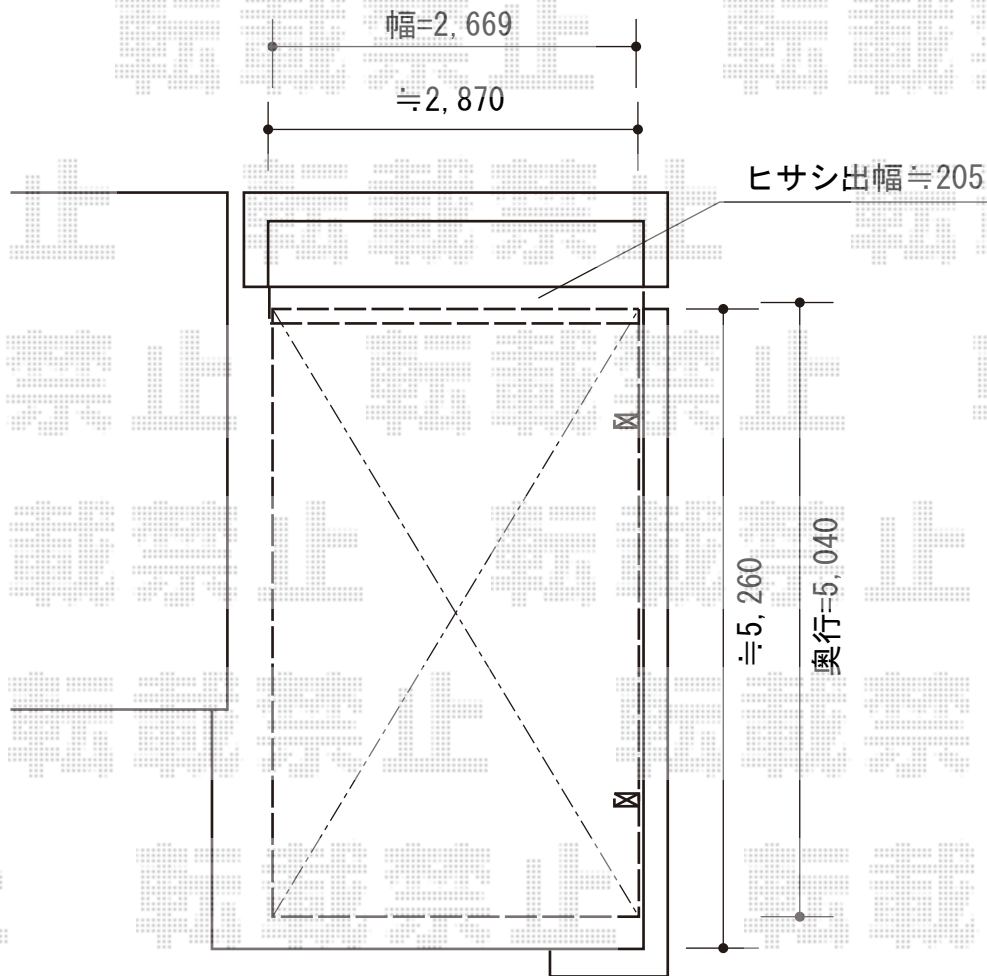

カーポート工事 施工概略図

新日軽 EDGE エッジ 積雪~20cm対応

幅= 2,669mm

奥行= 5,040mm

色 : 【仮】ナチュラルシルバー

屋根材 : 【仮】ポリカーボネート (クリアマット)

柱仕様 : 長柱仕様 (有効高 約2,350mm)

TOEX シャッターひさし シングル用 W29用

色 : 【仮】シャイングレー

寸法 : L=3,200/出幅207mm

数量 : 1セット

2014-12-255091

担当者

酒井