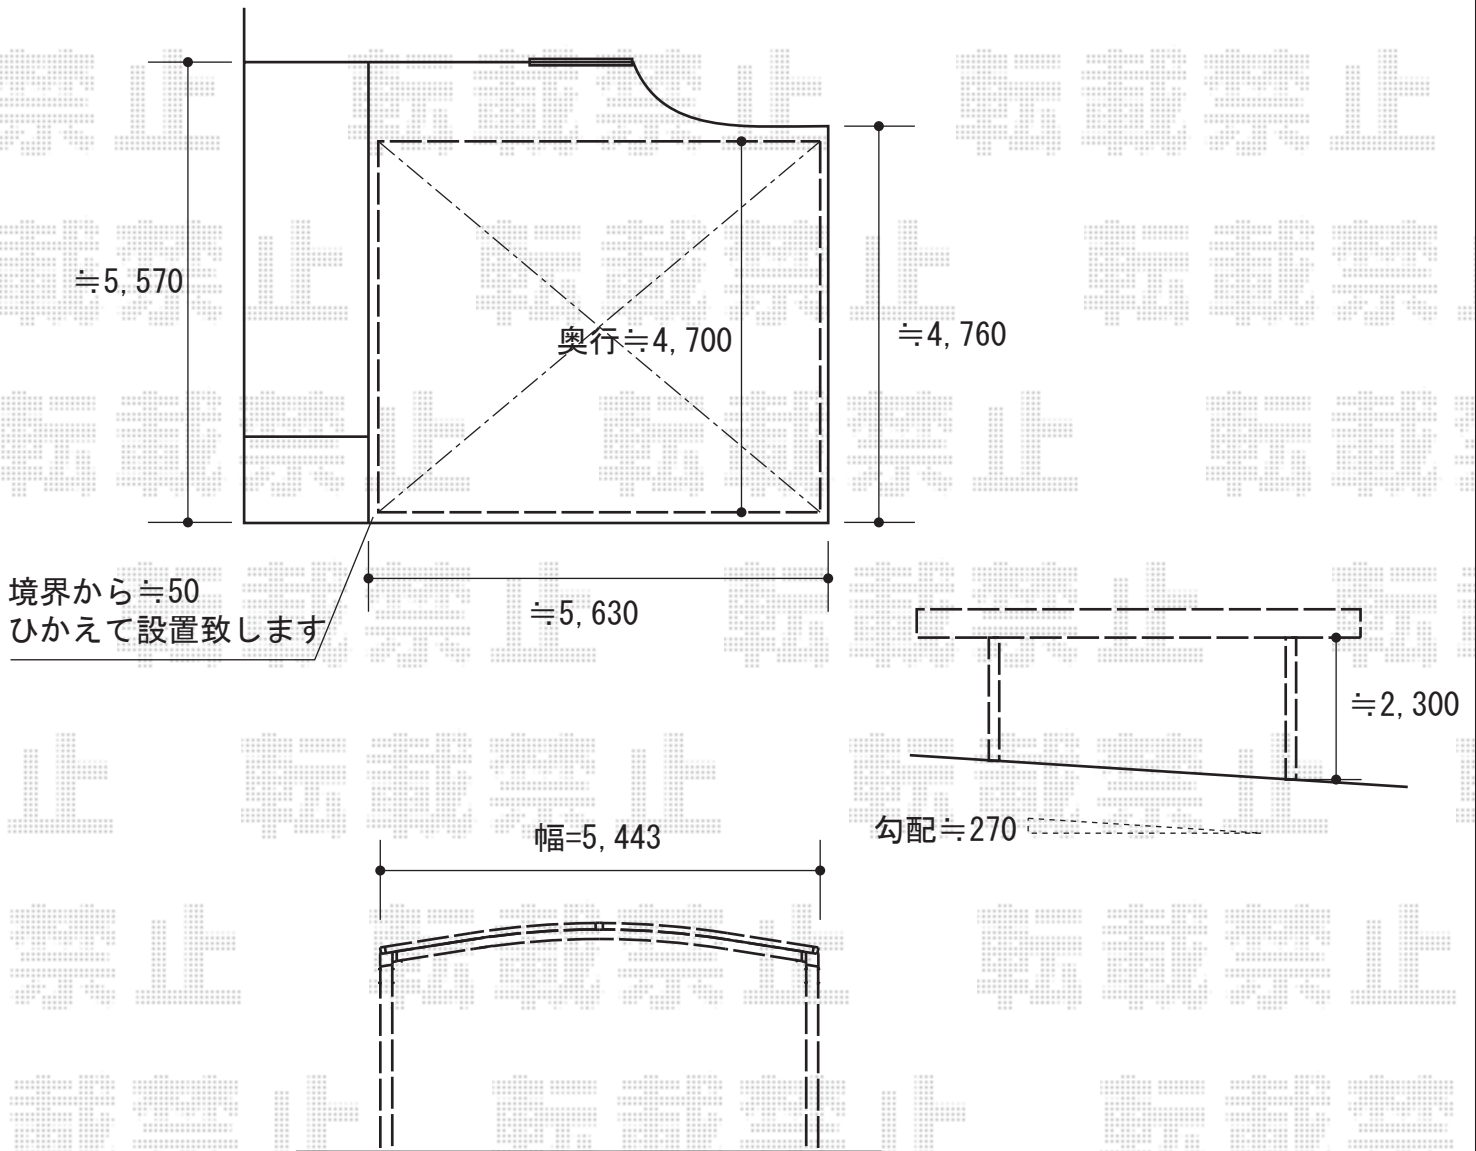

カーポート 施工概略図

トステム カーブポートシグマIII ワイド 積雪～20cm対応
幅= 5,443mm
奥行= 4,980mm
色： シャイングレー
屋根材： ガリレポリカ（クリアマット・すりガラス調）
柱仕様： ロング柱23仕様（有効高 約2,300mm）

2014-12-255095

担当者

塚田

エクスショップ

現場状況や作図制限により概略図の内容と多少の違いが生じることがございます。
施工時は、現場優先とさせて頂きたく思いますので、お立会い頂き、最終のご指示のほど、何卒、宜しくお願い致します。
全ての著作権はエクスショップに帰属します。当社とのお取引目的以外の使用・複製・転載は如何なる場合も禁止しております。