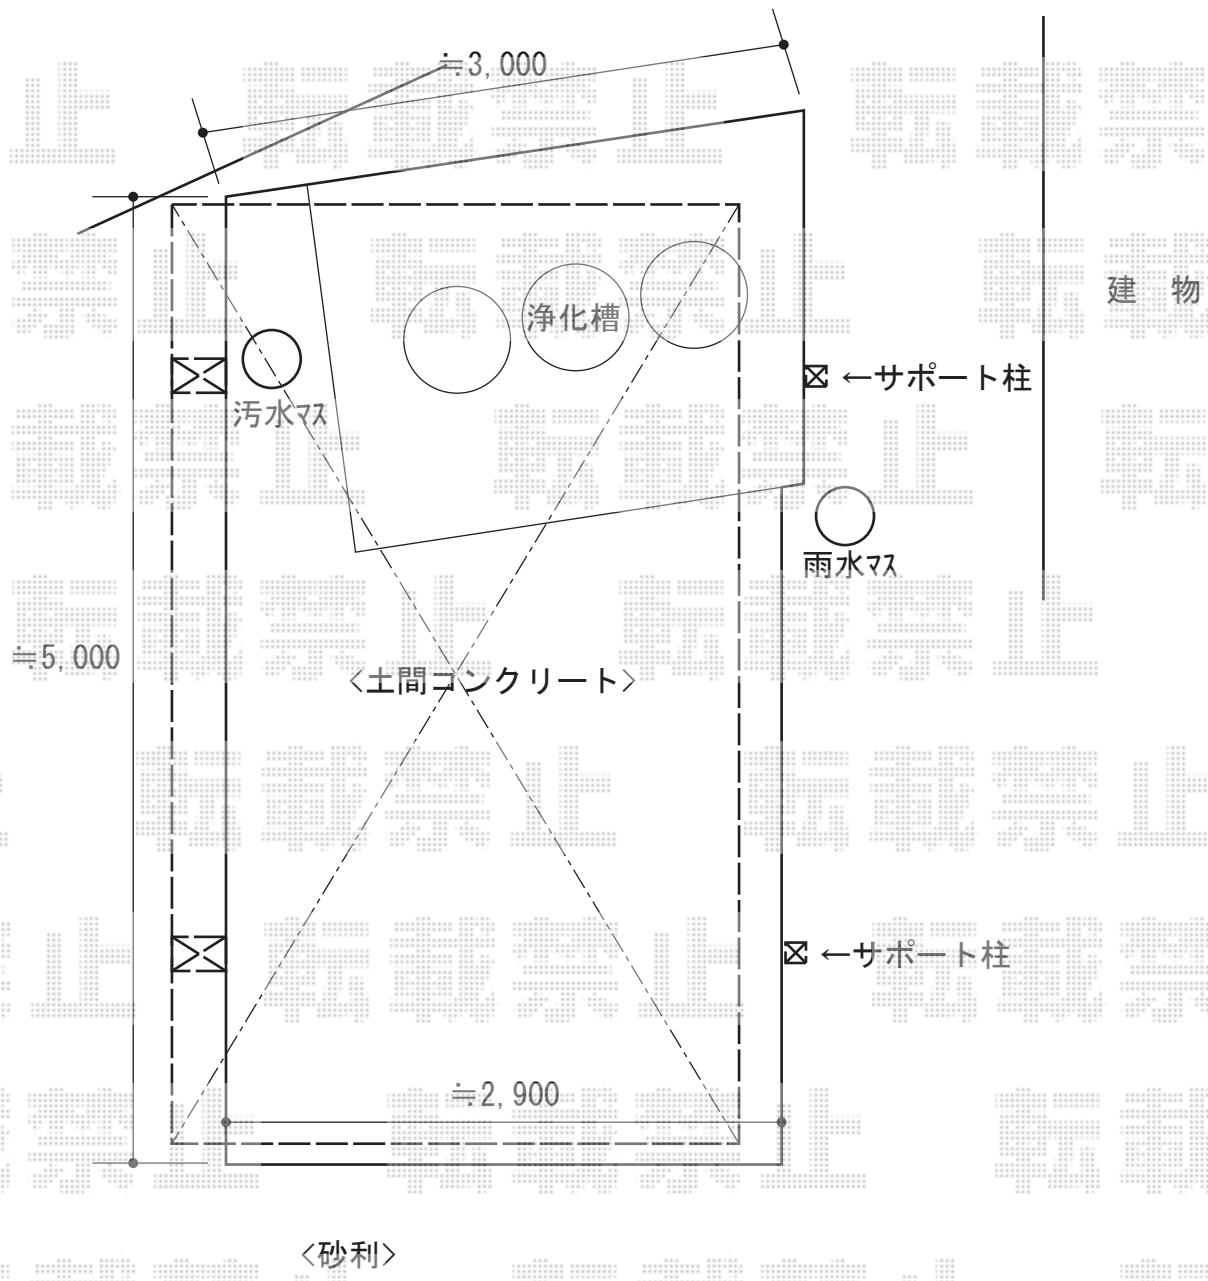

# カーポート 施工概略図

トステム カーブポートシグマIII 積雪~20cm対応  
 幅= 3,000mm  
 奥行= 4,980mm  
 色: ホワイト  
 屋根材: 熱線吸収アクアポリカーボネート (ライトブルー)  
 柱仕様: ロング柱23仕様 (有効高 約2,300mm)

トステム カーブポートシグマIII 着脱式サポート  
 ロング柱23用 1本入り  
 数量: 2セット  
 色: ホワイト