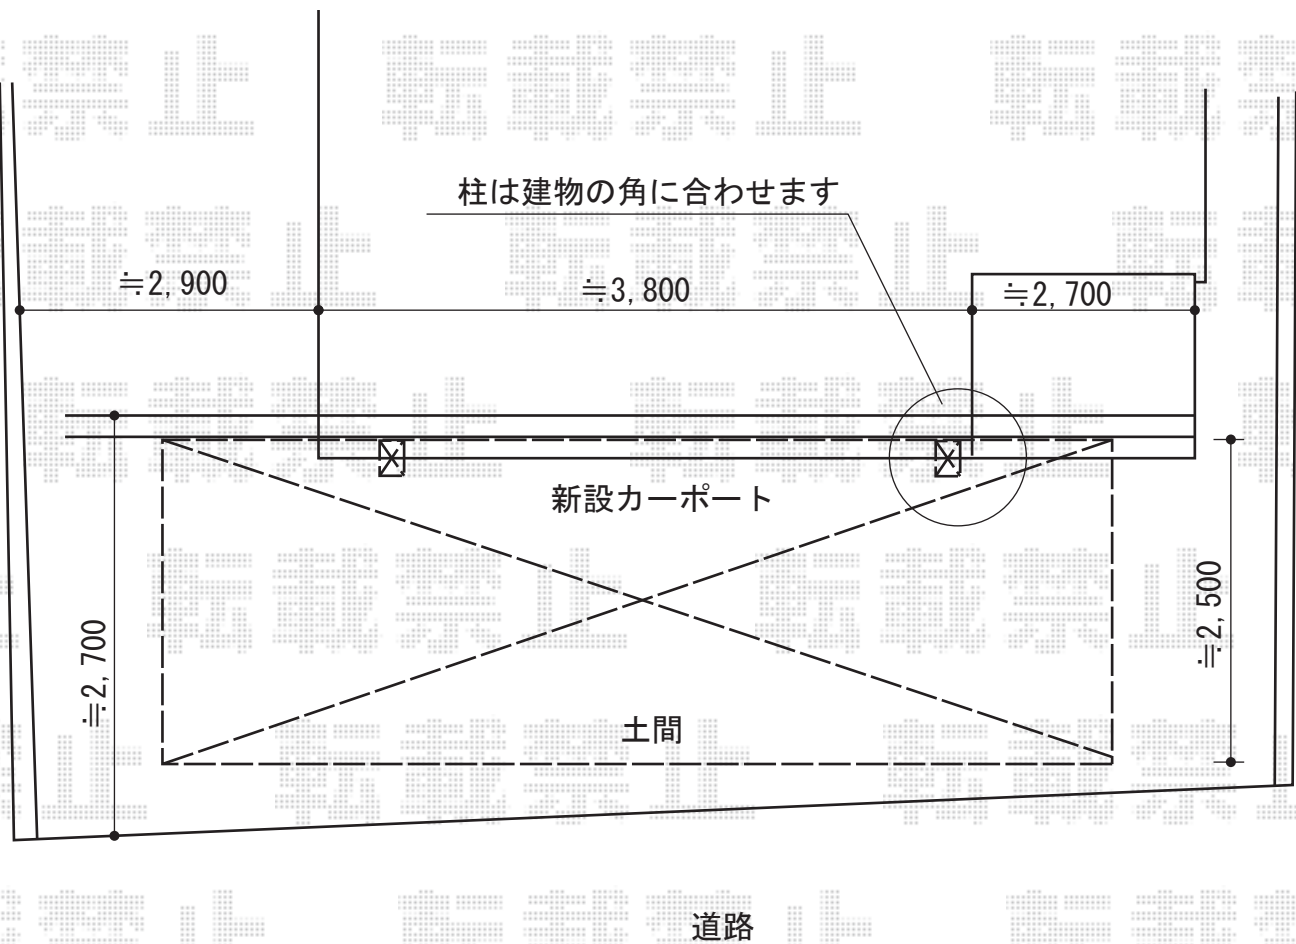

カーポート 施工概略図

YKK AP レイナポートREグラン 前下がり 積雪~20cm対応
幅= 2,417mm
奥行= 5,768mm
色： プラチナステン
屋根材： 熱線遮断ポリカーボネート(クリアマット)
柱仕様： ハイルフ柱仕様 (有効高 約2,300mm)

YKK AP レイナポートREグラン用 着脱式サポート
標準・ハイルフ兼用 2本入り
数量： 1セット
色： プラチナステン

2014-12-255131

担当者

酒井