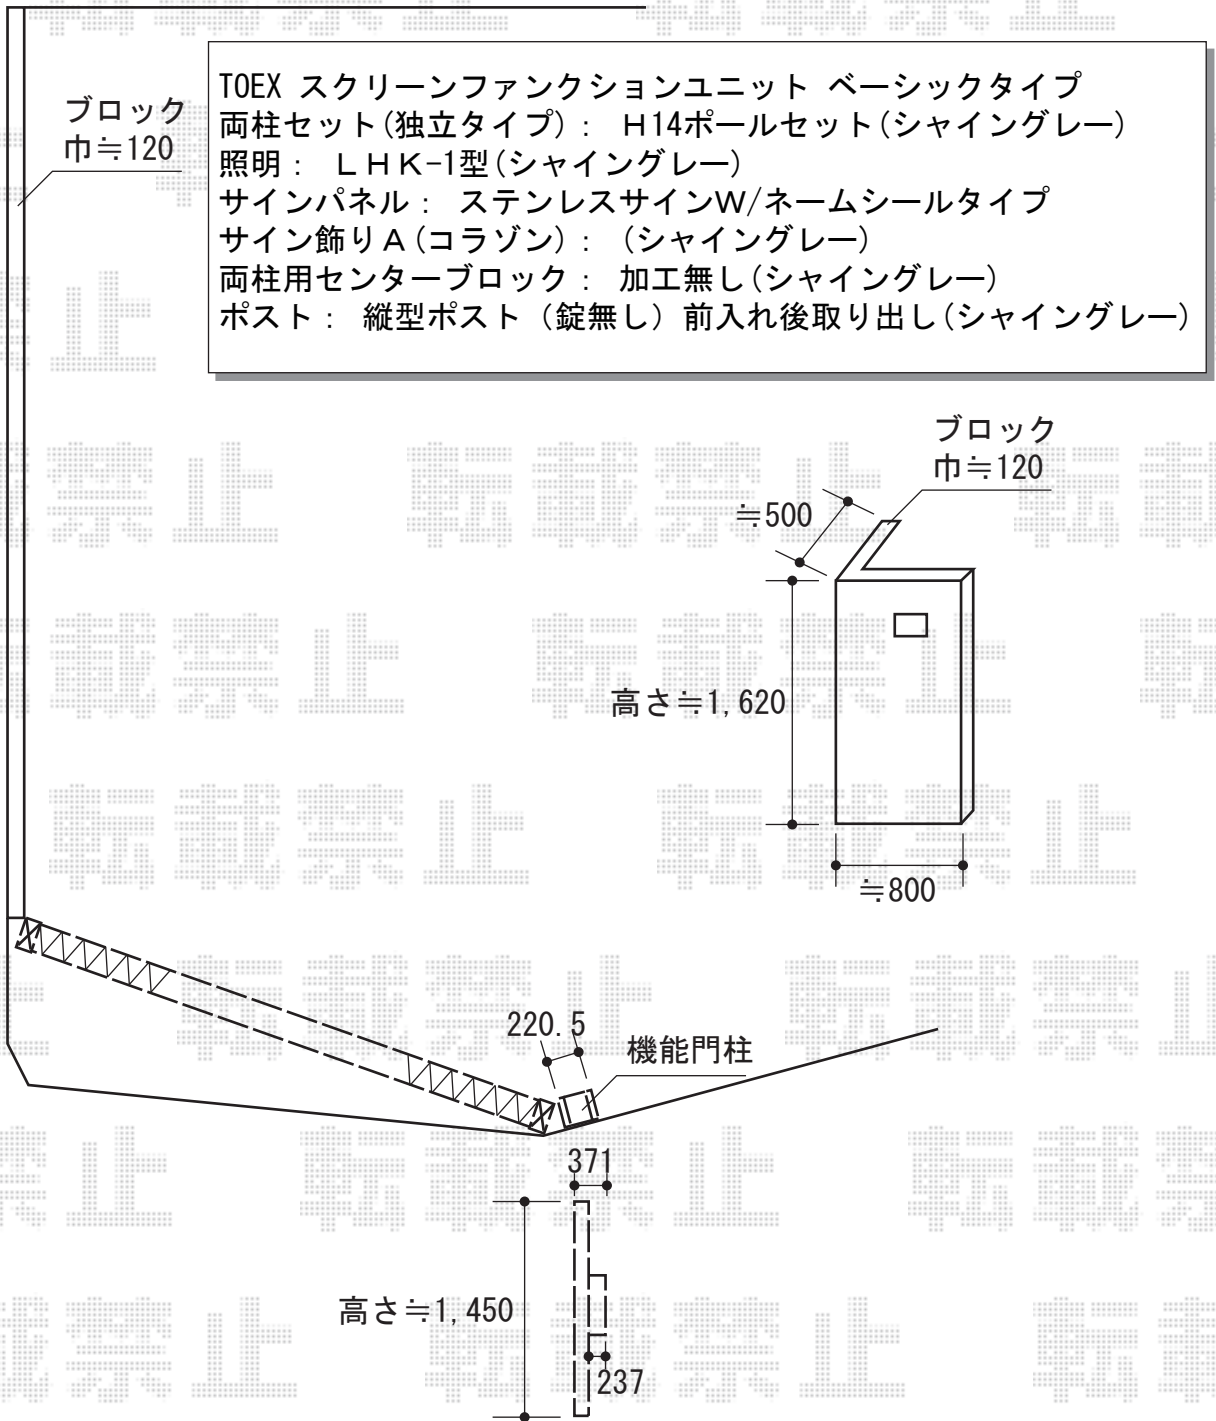

カーゲート・機能門柱 施工概略図

四国化成 リフティングアコーHG 片開き 380 S
 開口幅= 3,650mm
 全幅= 3,800mm
 たたみ幅= 655mm
 高さ= 1,250mm
 色：ステンカラー
 落棒数：3本

2014-12-255201

担当者

松保