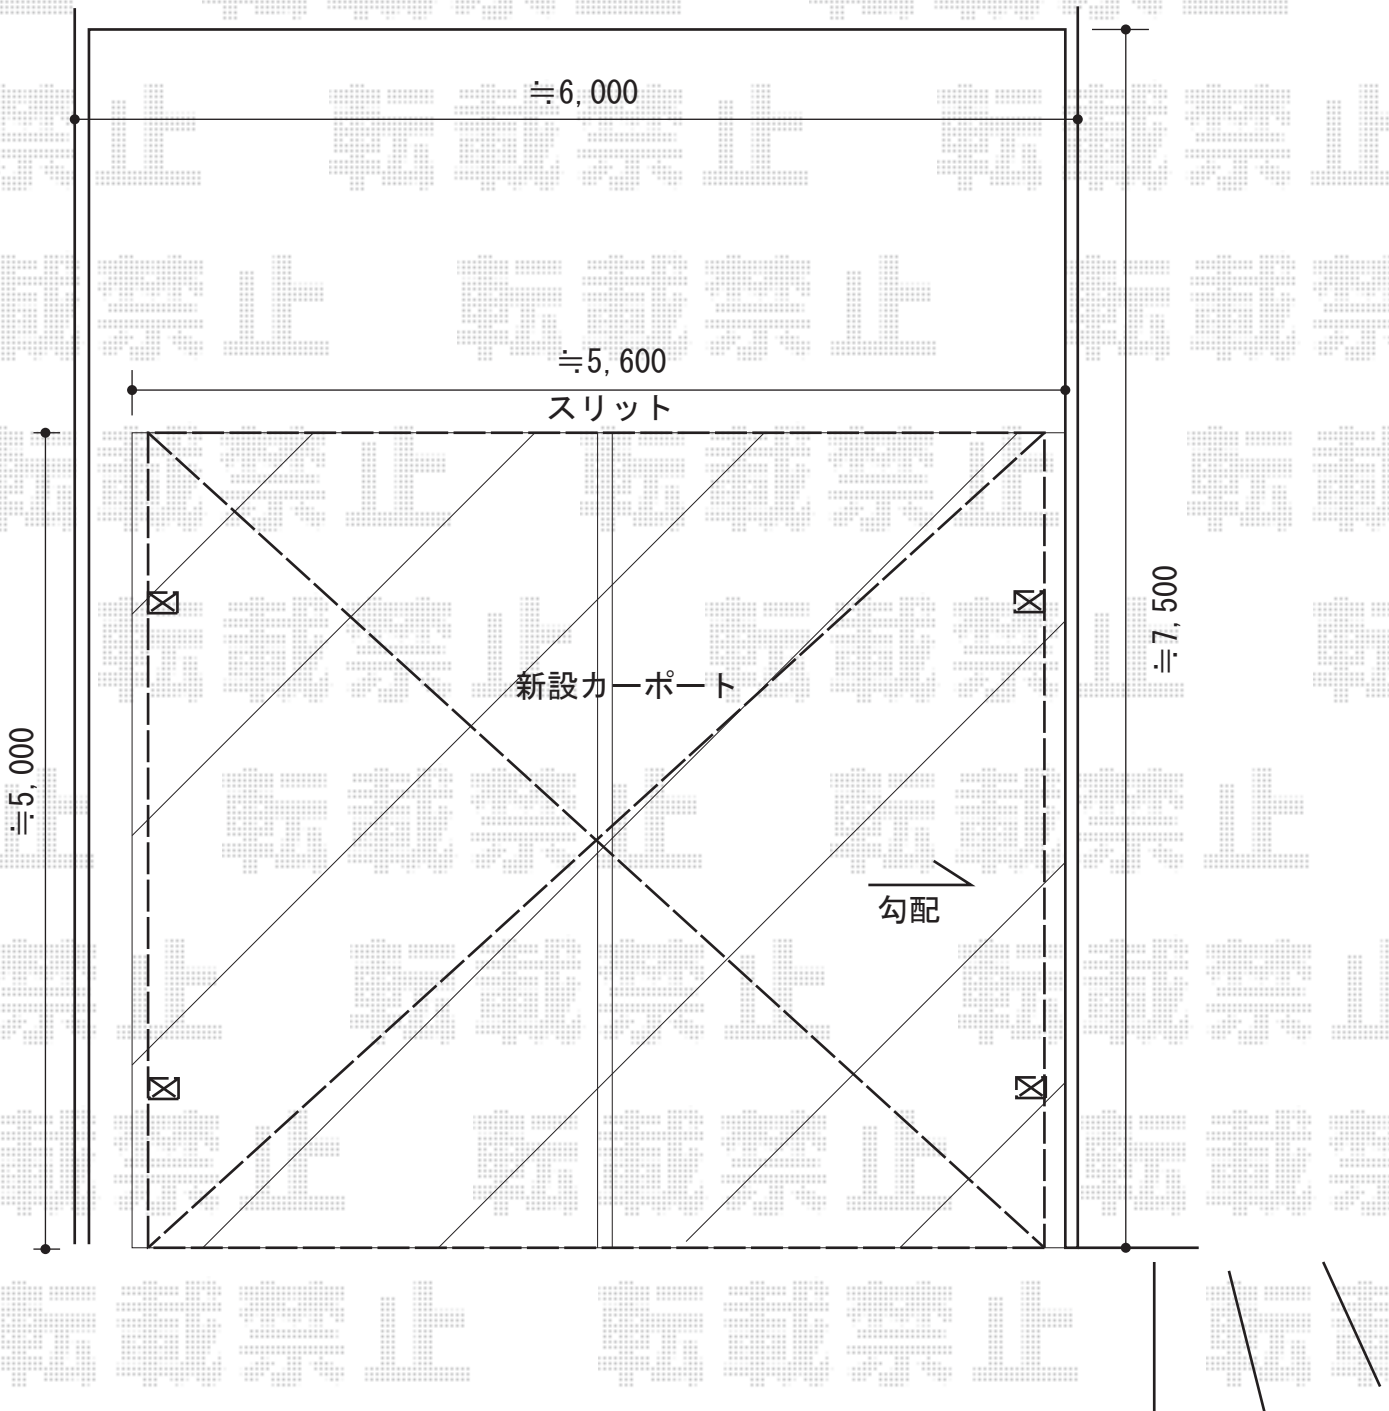

# カーポート 施工概略図

YKK AP レイナツインポートグラン 積雪~20cm対応  
幅= 5,392mm  
奥行= 5,052mm  
色: ブラウン  
屋根材: 熱線遮断ポリカーボネート(クリアマット)  
柱仕様: ハイルフ柱仕様(有効高 約2,350mm)

勾配に関しましては  
着工時に再打ち合わせ致します

2014-12-255253

担当者

竹下