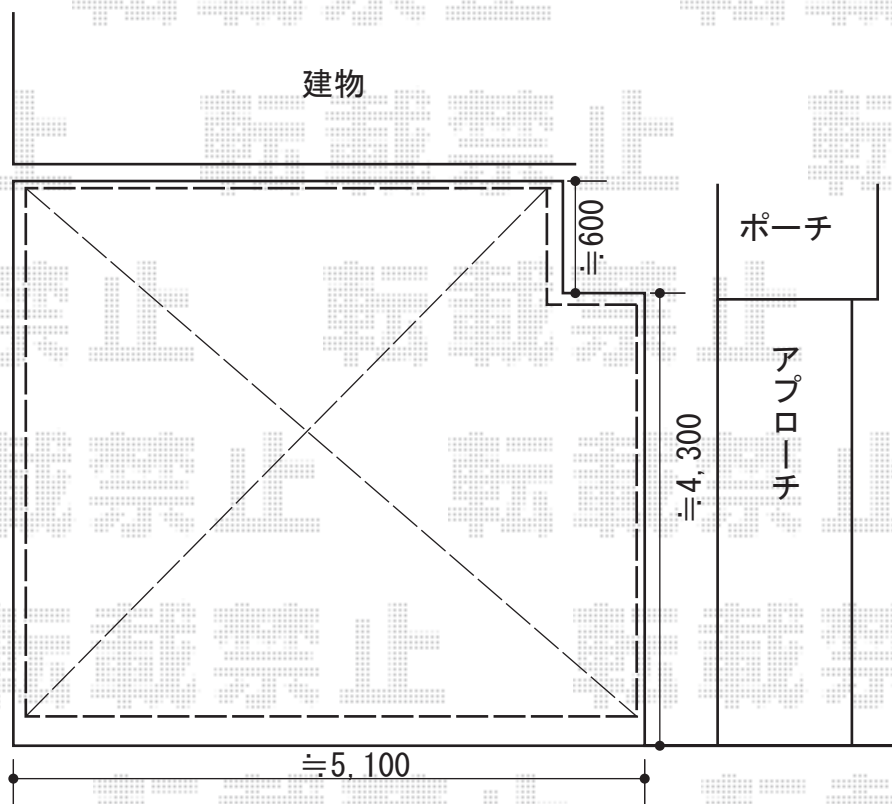

カーポート 施工概略図

トステム テリオスポートIII 3000 2台用 角柱4本 積雪~100cm対応
幅= 5,484mm
奥行= 5,453mm
色： シャイングレー
屋根材： 【遮光タイプ】 スチール折板（ペフ付/0.8mm）
柱仕様： ロング柱25仕様（有効高 約2,500mm）
横材： なし
追加部材： 出入隅加工用部材一式

トステム 柱付け物干し
仕様： 標準 2本入り
色： シャイングレー