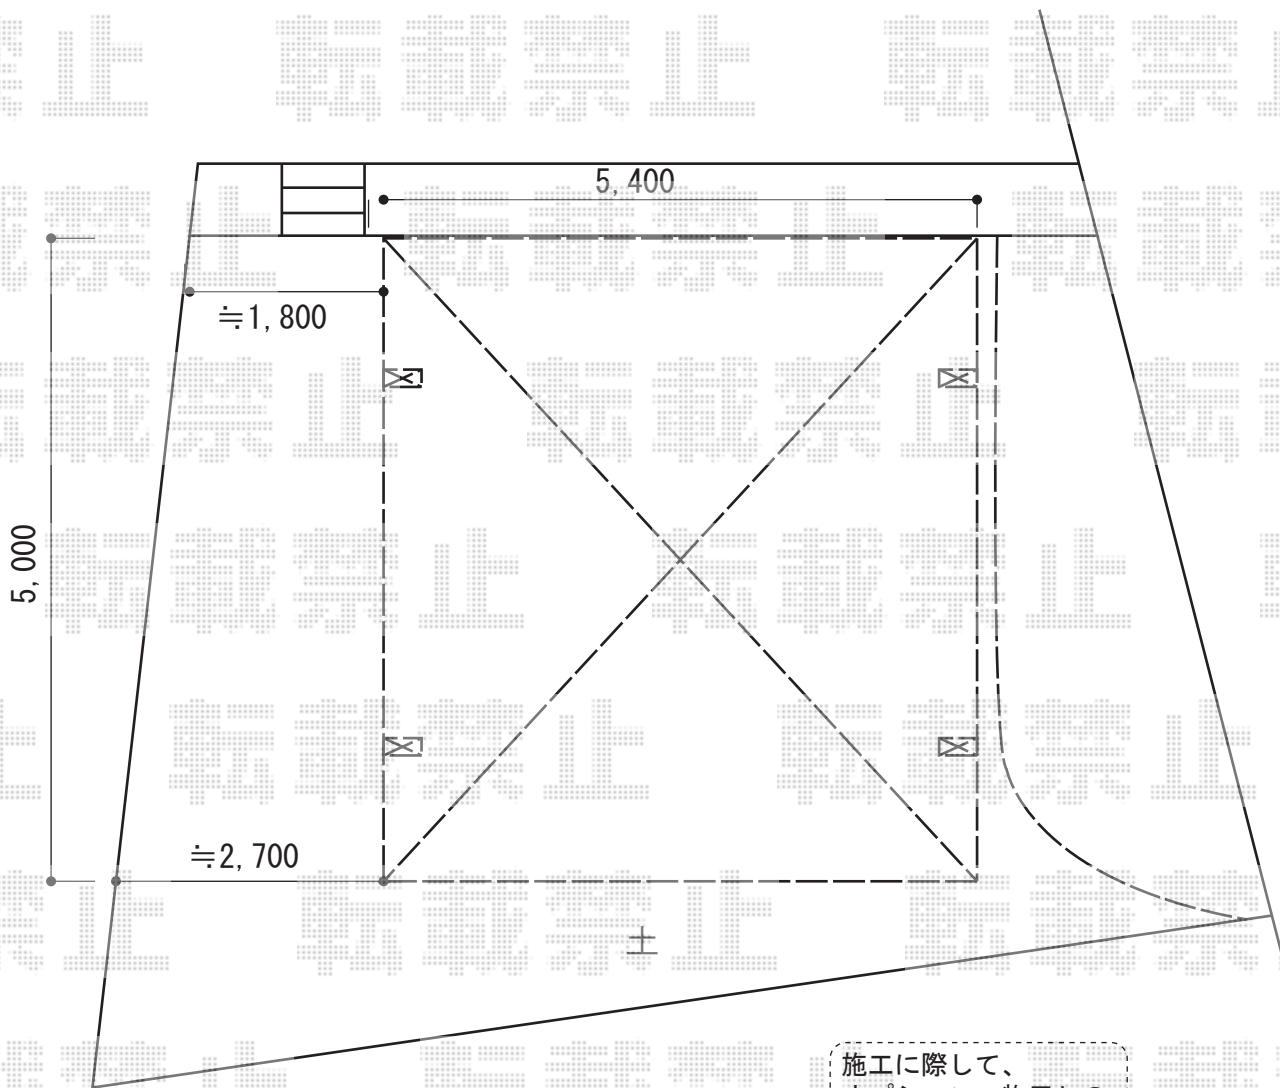

カーポート工事 施工概略図

トステム カーブポートシグマIII ワイド 積雪~20cm対応
幅= 5,443mm
奥行= 4,980mm
色： オータムブラウン
屋根材： ポリカーボネート（ブラウン）
柱仕様： ロング柱23仕様（有効高 約2,300mm）

トステム カーブポートシグマIII 収納式物干し 標準タイプ2本入×2
色： オータムブラウン

施工に際して、
オプション：物干しの
取付け位置・高さの
ご確認を頂けますよう、
お願い致します。