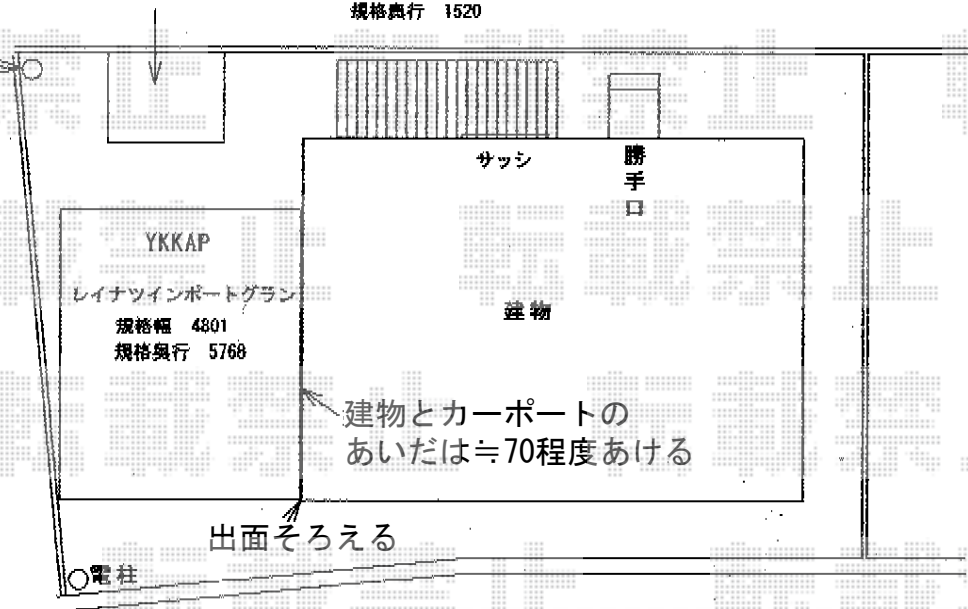

カーポート・ウッドデッキ・物置 施工概略図

YKK AP レイナツインポートグラン 積雪~20cm対応
 幅=4,801mm
 奥行=5,768mm
 色：プラチナステン
 屋根材：熱線遮断ポリカーボネート(クリアマット)
 柱仕様：ハイルーフ柱仕様(有効高 約2,350mm)

YKK AP リウッドデッキ 200
 間口=2.5間 (4,451mm)
 出幅=5尺 (1,520mm)
 色：レッドブラウン
 床板：縦貼り
 束柱：Tタイプ (400~550mm) (色：プラチナステン)

稲葉物置 NXN-40S MB ネクスタ 一般型
 間口=2,210mm
 奥行=1,790mm
 高さ=2,020mm
 色：メープルブラウン
 屋根タイプ：標準型
 耐荷重タイプ：一般型
 数量：1台

イナバ物置
 NXN-40S
 ※設置場所は当日決定

YKKAP
 リウッドデッキ
 規格幅 4451
 規格奥行 1520

電柱の支線外し、
 控え電柱建ては別途です

2014-12-255330

担当者