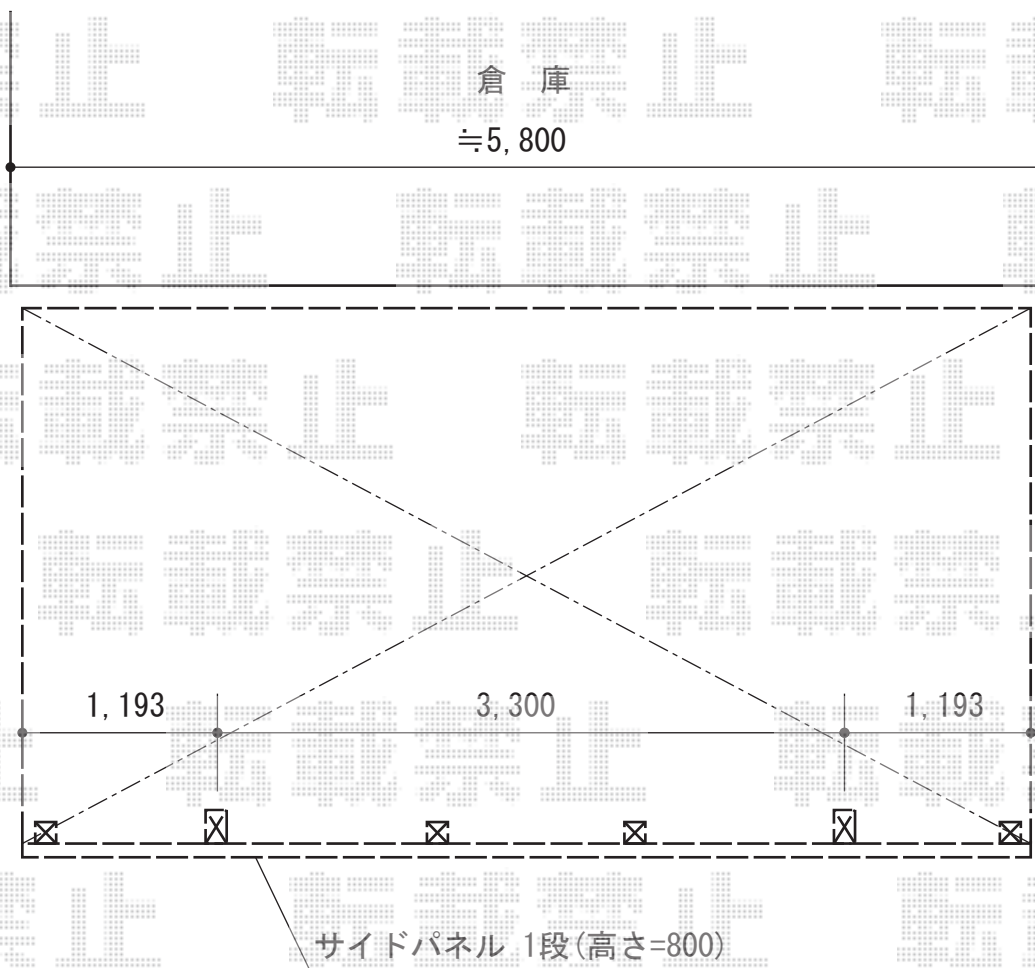

# カーポート 施工概略図

トステム カーブポートシグマIII 積雪～20cm対応  
幅= 3,000mm  
奥行= 5,686mm  
色： シャイングレー  
屋根材： ガリレポリカ（クリアマット・すりガラス調）  
柱仕様： ロング柱23仕様（有効高 約2,300mm）

トステム カーブポートシグマIII サイドパネル  
奥行サイズ： 57タイプ用  
高さ= 1段 H800  
色： シャイングレー  
パネル材： ガリレポリカ（クリアマット・すりガラス調）  
柱仕様： ロング柱23用（間柱： 4本）