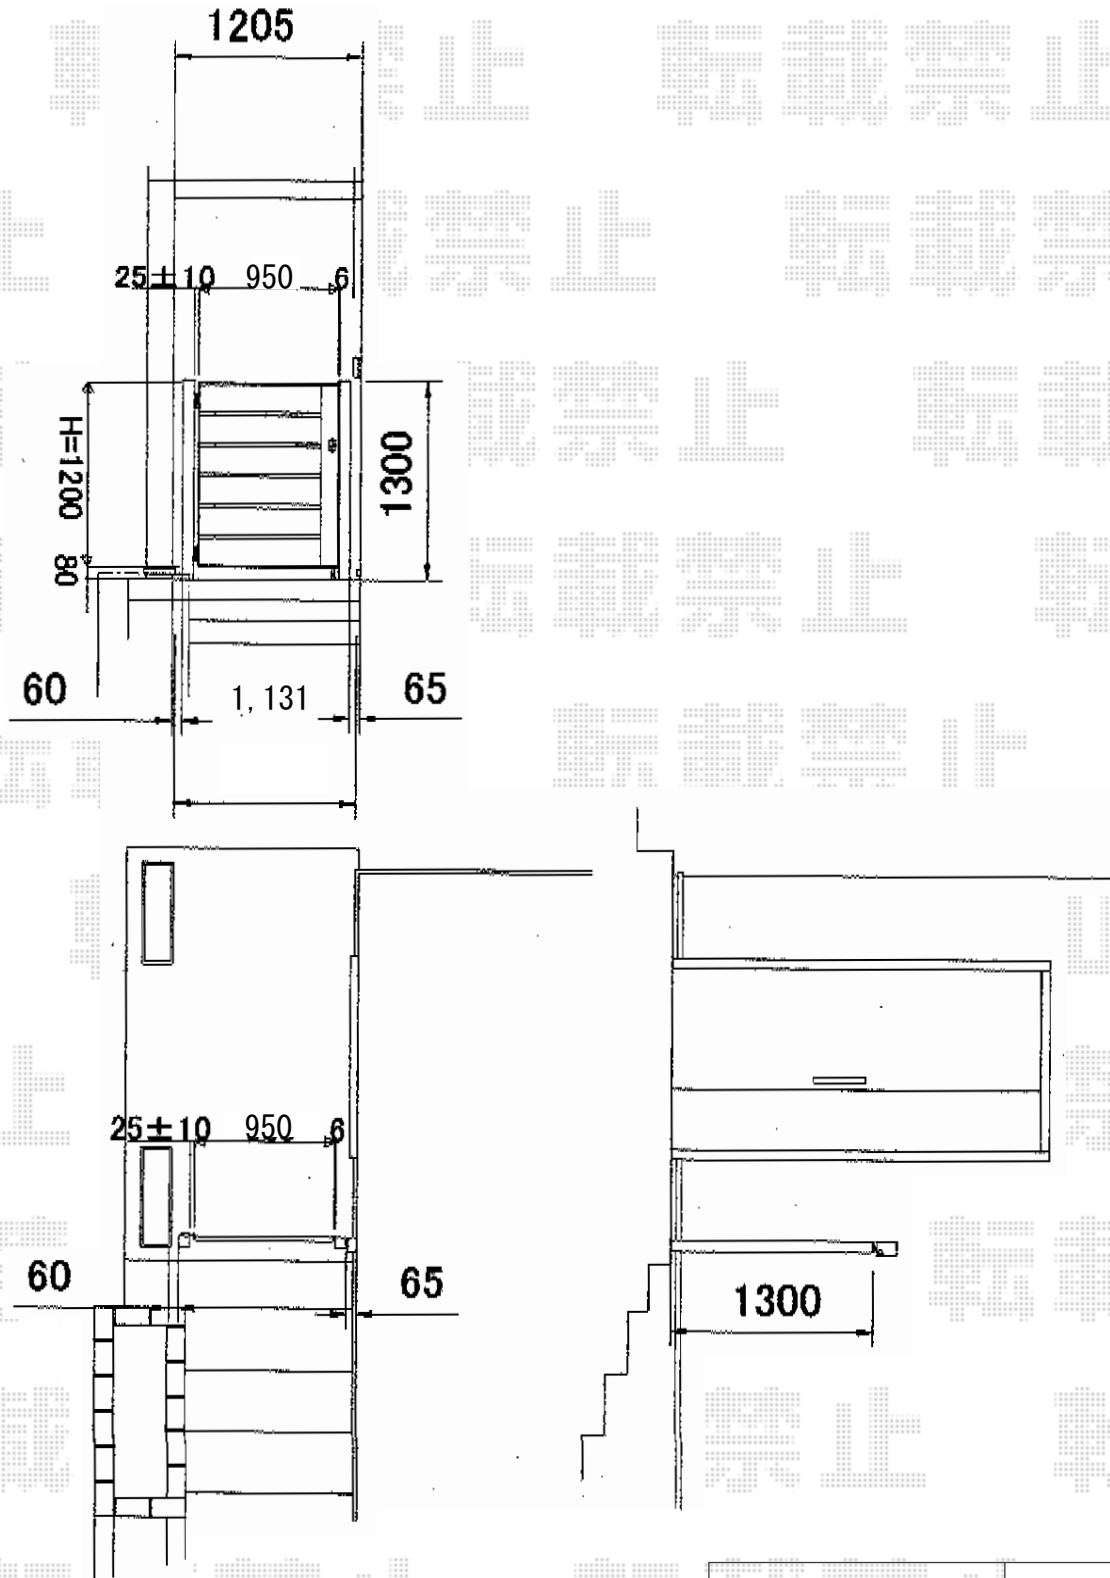

門扉 施工概略図

YKK AP ルシアス門扉BW02型 横スリット(木調框) 片開き 複合カラー 門柱使用
 扉幅 = 【特注】950mm<柱外々1,131mm>
 扉高 = 1,200mm
 色: カームブラック+キャラメルチーク
 錠: 【未定】ハンドル錠E8型
 開き: 内開き

2014-12-255384

担当者

松保