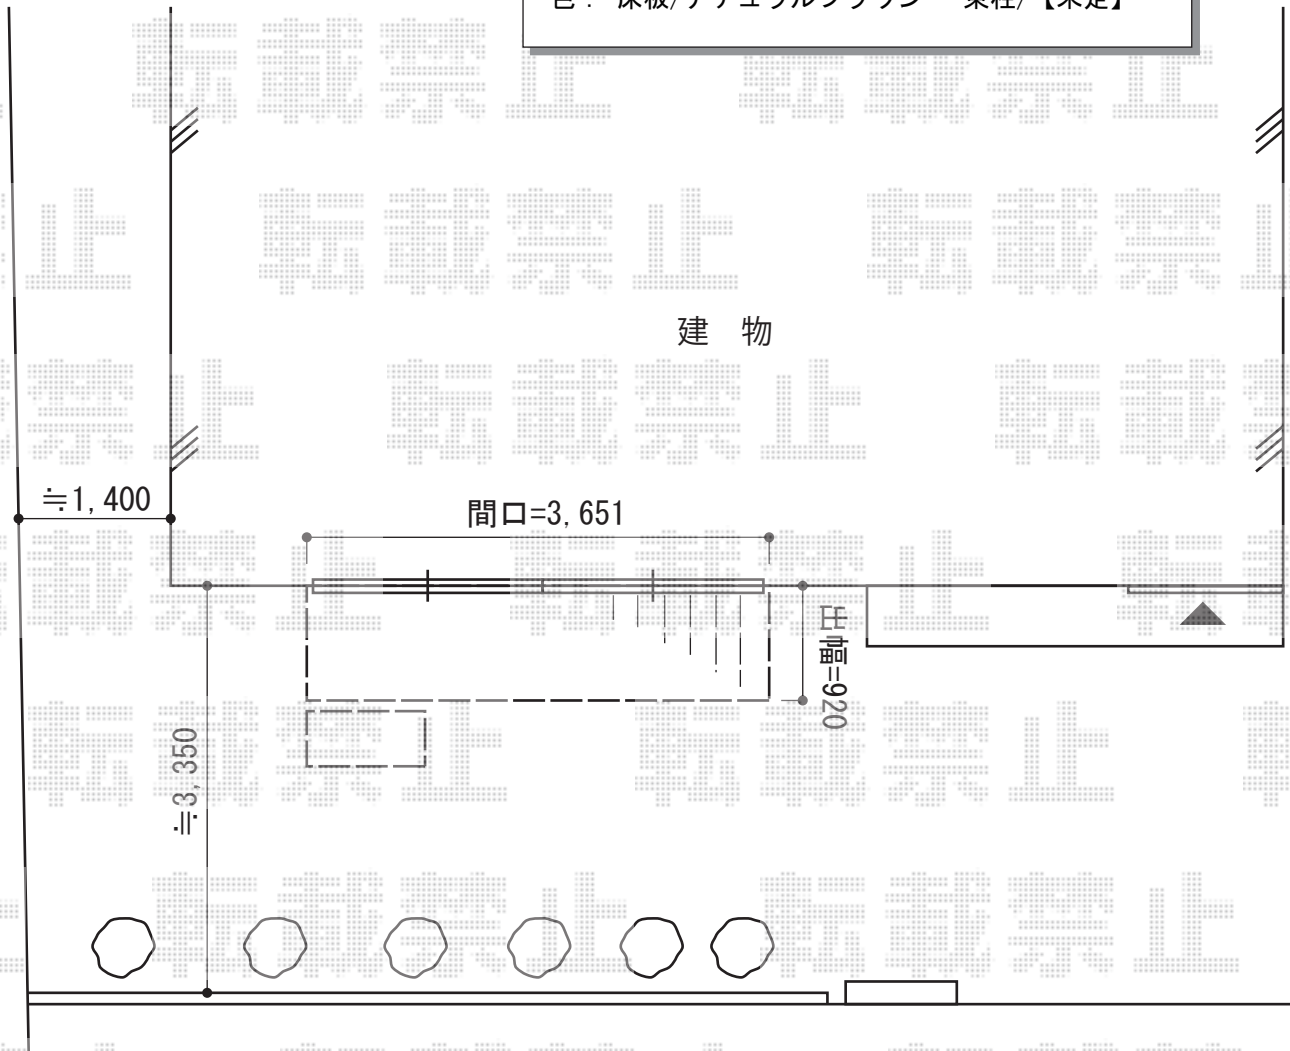

ウッドデッキ 施工概略図

YKK AP リウッドデッキ 200
間口= 2.0間 (3,651mm)
出幅= 3尺 (920mm)
色： ナチュラルブラウン
床板： 縦貼り
幕板： 標準幕板
束柱： Tタイプ(400~550mm) (色：【未定】)

YKK AP 独立式リウッドステップ2型
色： 床板/ナチュラルブラウン 束柱/【未定】

★イメージ図

道路

2014-12-255410

担当者

柘田