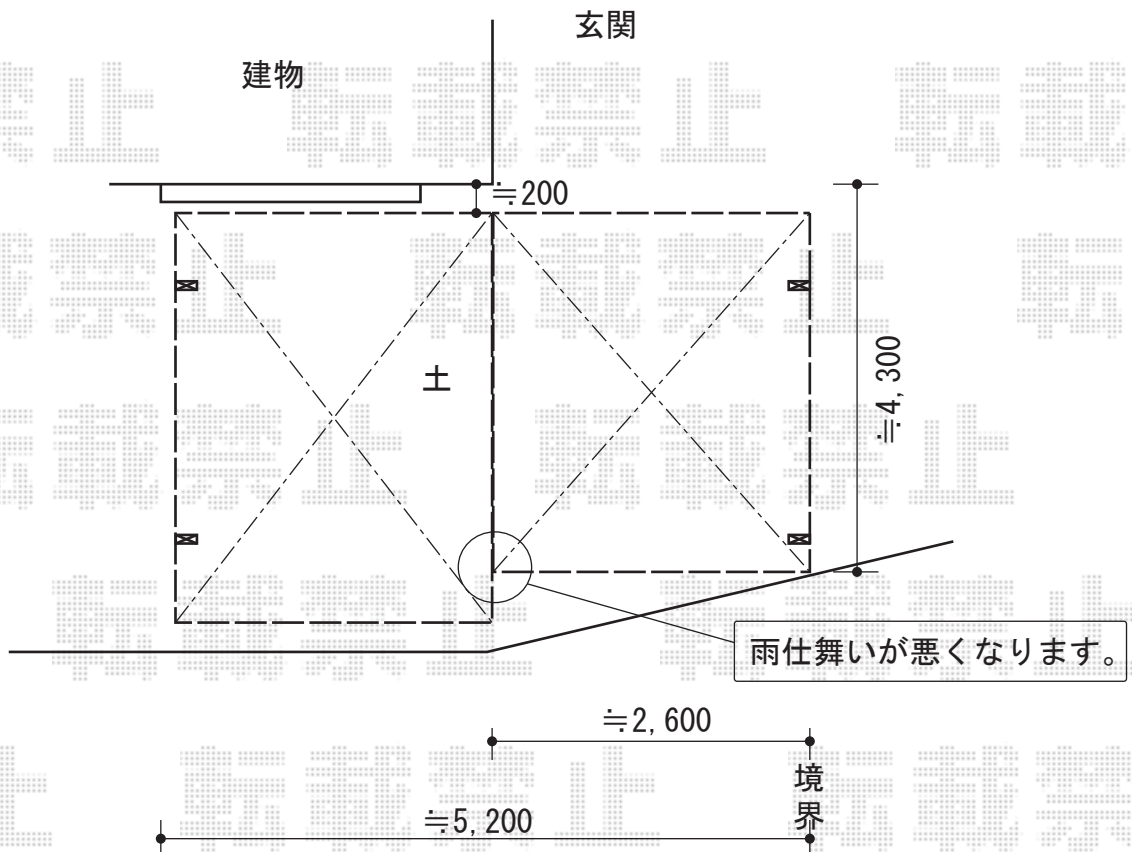

カーポート 施工概略図

YKK AP レイナポートグラン M合掌 積雪～20cm対応
幅= 5,114mm[25・25タイプ]
奥行= 5,052mm
色：【未定】
屋根材：【未定】ポリカーボネート【色未定】
柱仕様： ハイルフ柱仕様（有効高 約2,350mm）

2014-12-255433

担当者

塚田