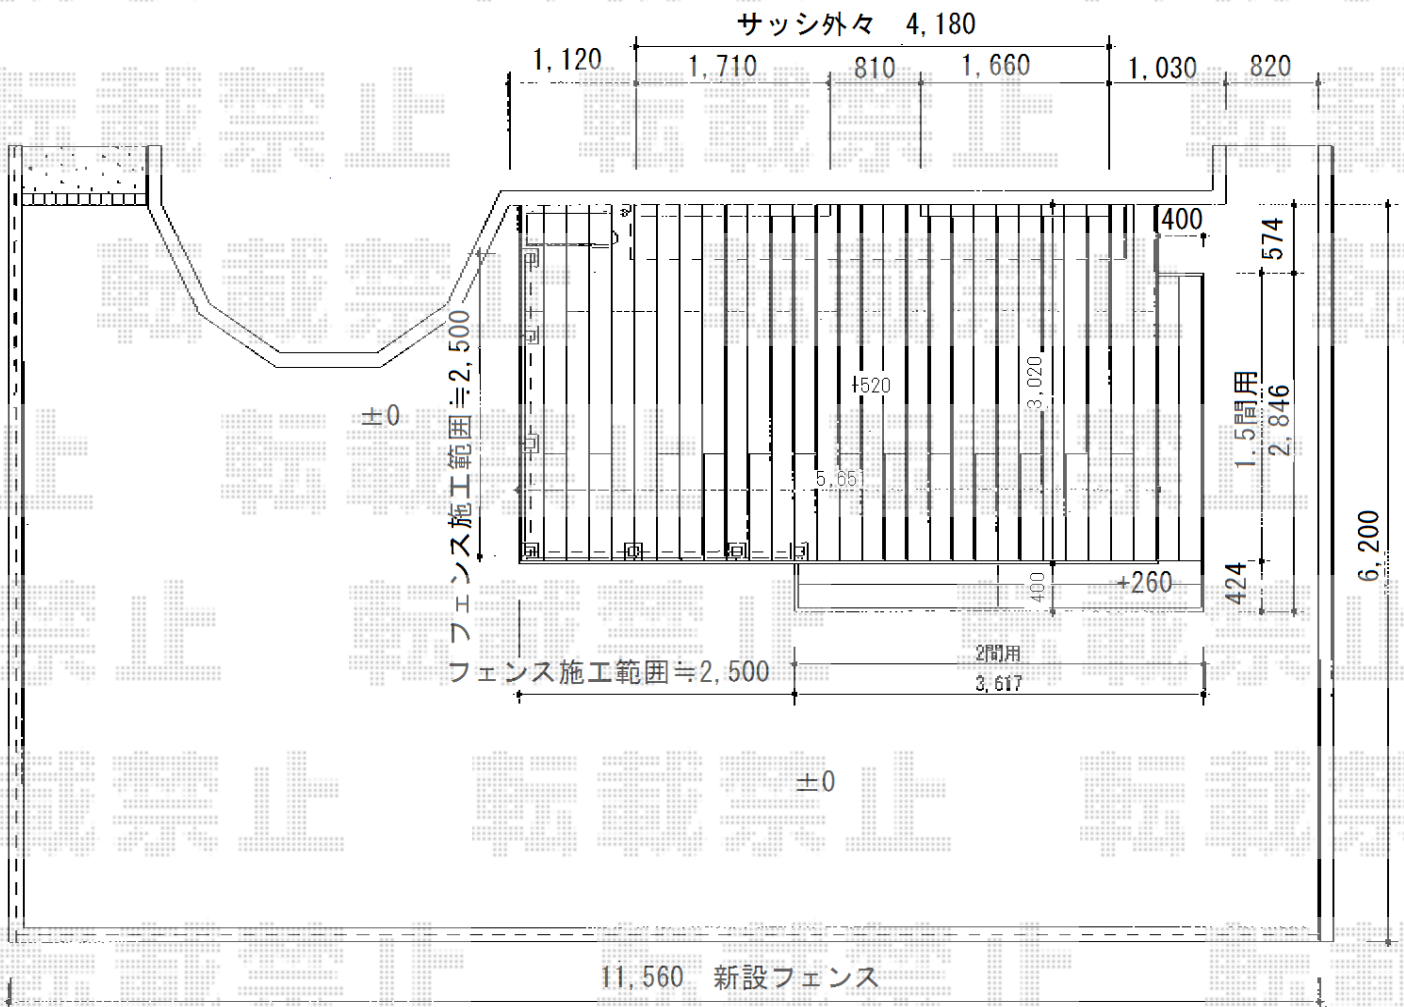

エクステリア商品 施工概略図

YKK AP リウッドデッキ 200
 間口=5,651mm 出幅=3,020mm
 色：床板/ナチュラルブラウン 束柱/カームブラック 床板：縦貼り
 幕板：標準幕板 束柱：Sタイプ(550mm)

YKK AP リウッドデッキ 200用 段床セット
 仕様：正面2.0間分/片側面1.5間分 色：床板/ナチュラルブラウン 束柱/カームブラック

YKK AP リウッドデッキフェンス3型<横スリット>
 本体1枚 (W×H)=(1,000mm×800mm)×2枚/(800mm×800mm)×4枚
 中柱・端柱：T80×6本
 柱・90度専用角柱：T80×1本
 追加部材：デッキ材補強材(先付用)×3セット
 色：ナチュラルブラウン