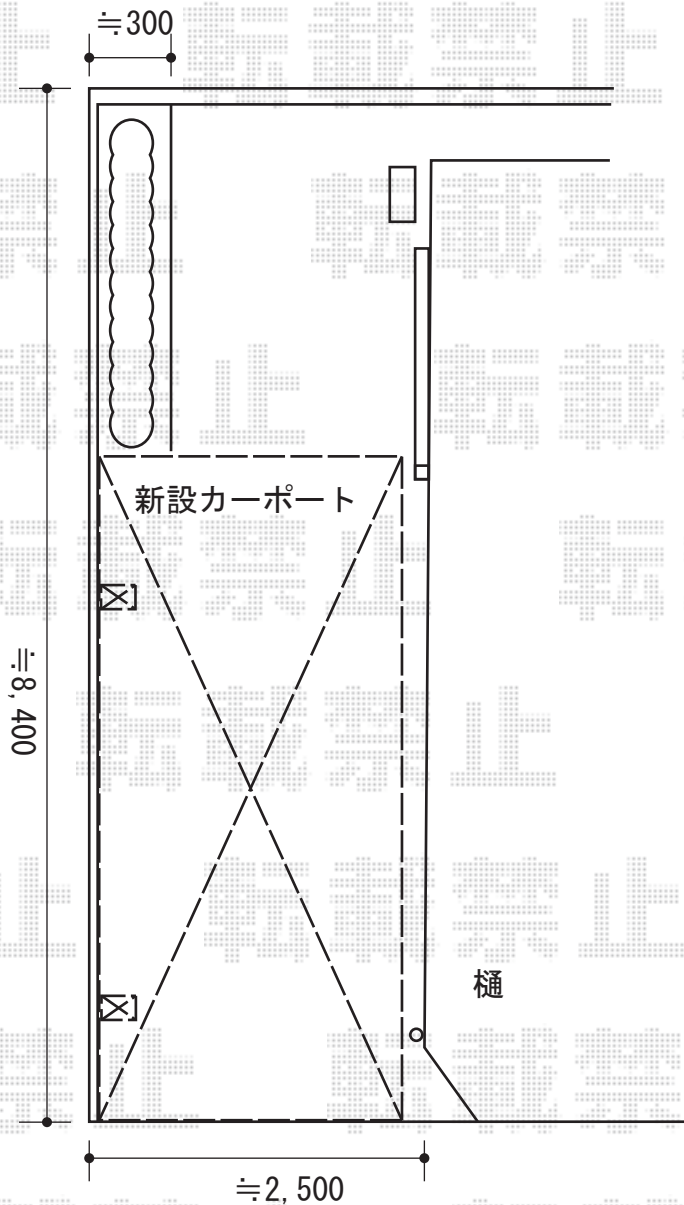

カーポート 施工概略図

Value Select プレシオスポーツ 積雪~20cm対応
幅= 2,400mm
奥行= 5,052mm
色： ノーブルステン
屋根材： ポリカーボネート（スカイブルー）
柱仕様： ハイルフ柱仕様（有効高 約2,250mm）

2014-12-255513	担当者	邑智
----------------	-----	----