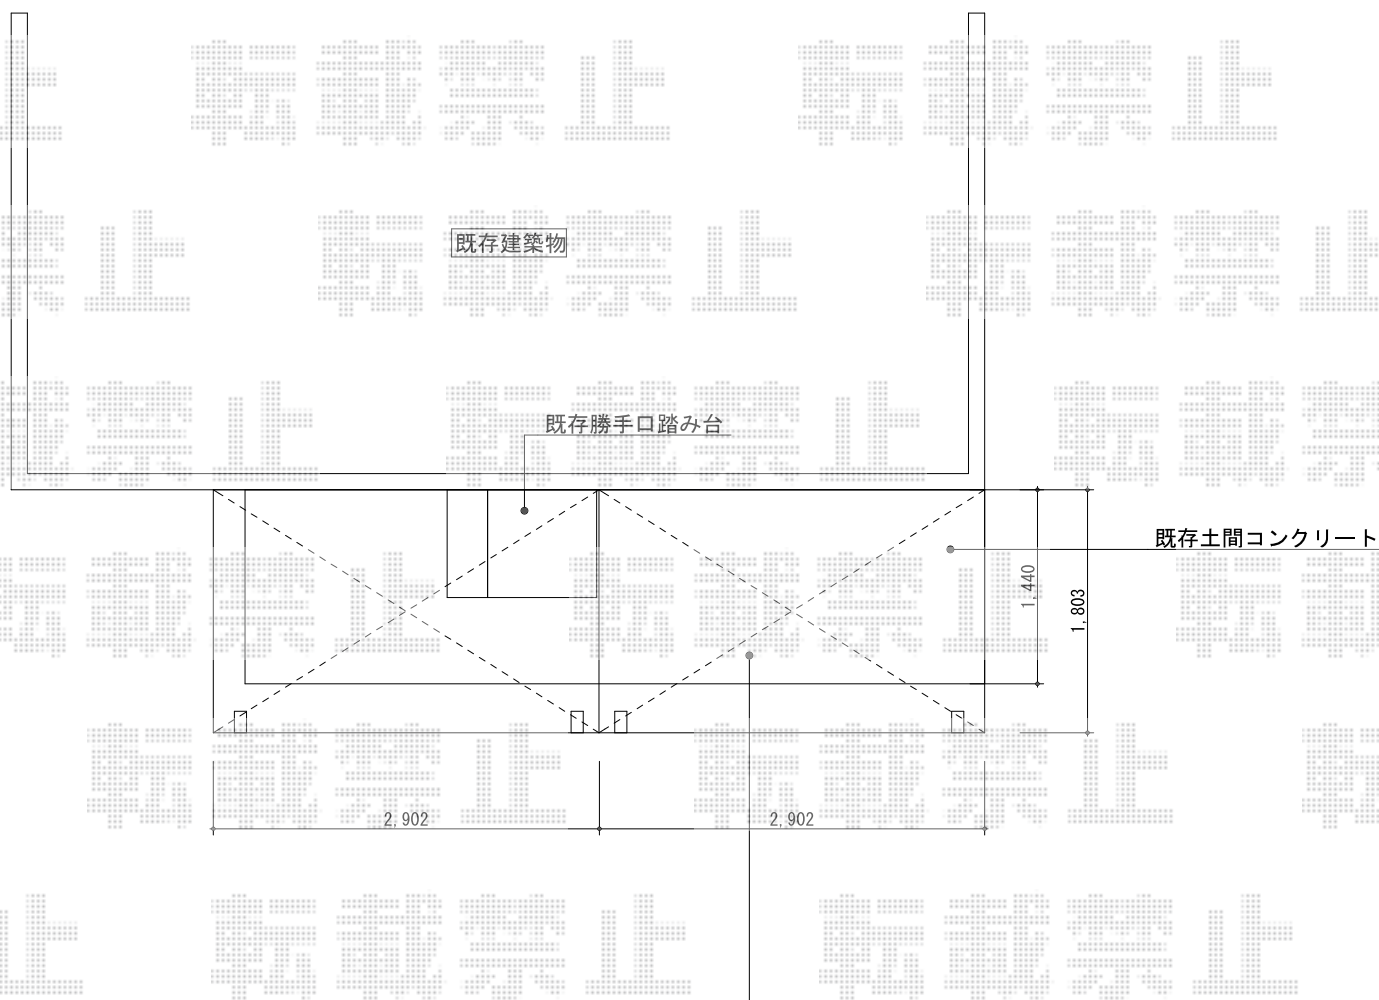

# テラス屋根 施工概略図

TOEX アーキフィット ミニ 独立テラスタイプ 連棟 積雪~20cm対応  
間口= 5,726mm  
出幅= 1,803mm  
色: ブラック  
屋根材: ポリカーボネート (クリアマット・すりガラス調)  
柱仕様: ロング柱28仕様 (有効高 約2,800mm)  
オプション: 躯体すき間ふさぎ材 (29型用) × 2セット

TOEX アーキフィット用 竿掛けセットS  
仕様: 2本入り  
色: ブラック