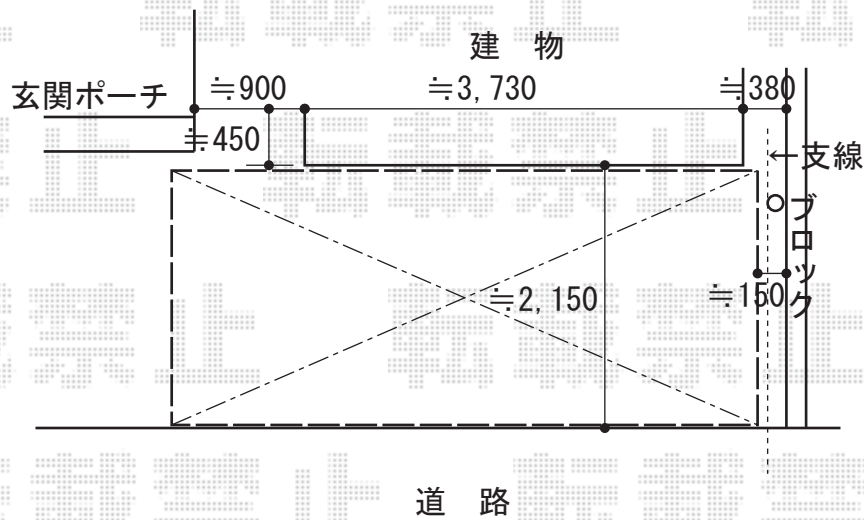

# カーポート工事 施工概略図

トステム レガーナポートシグマIII 積雪～20cm対応  
幅= 2,397mm  
奥行= 4,980mm  
色： シャイングレー  
屋根材： ガリレポリカ（クリアマット・すりガラス調）  
柱仕様： ロング柱23仕様（有効高 約2,300mm）  
雨樋： あり

トステム レガーナポートシグマIII 収納式物干し 標準タイプ 2本入×1  
色： シャイングレー