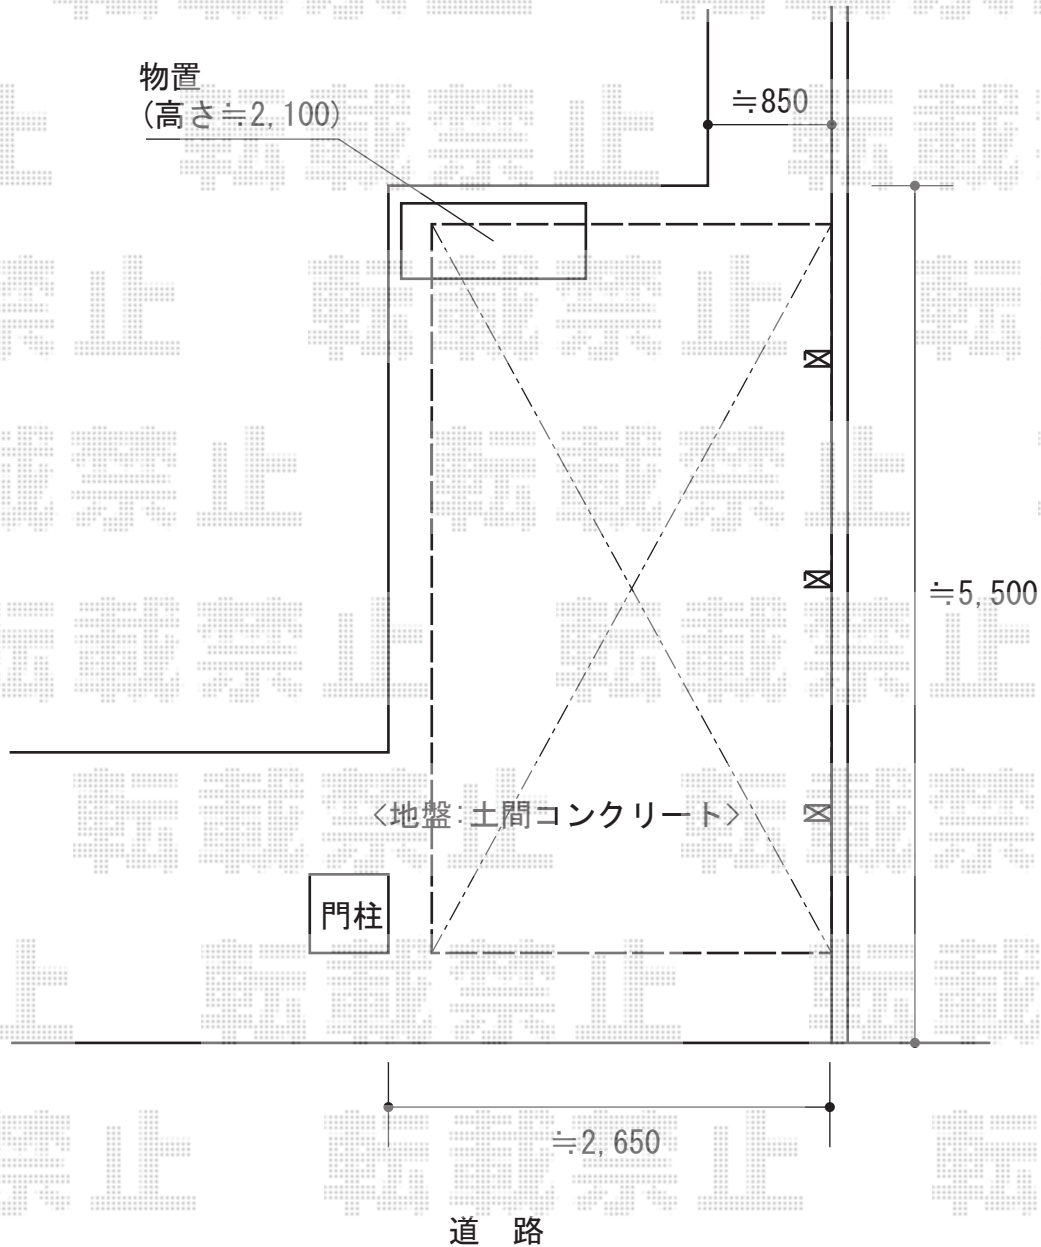

カーポート 施工概略図

YKK AP レイナキャップポートグラン50 積雪～50cm対応
幅= 2,702mm
奥行= 5,052mm
色： カームブラック
屋根材： 熱線遮断ポリカーボネート(クリアマット)
柱仕様： 標準柱仕様 (有効高 約2,000mm)

YKK AP レイナキャップポートグラン50 積雪～50cm対応
着脱式サポート (3本入り)
色： カームブラック
仕様： 標準・ハイルーフ兼用
数量： 1セット

※施工当日現場合わせにて幅加工を行います

2014-12-255691

担当者

酒井