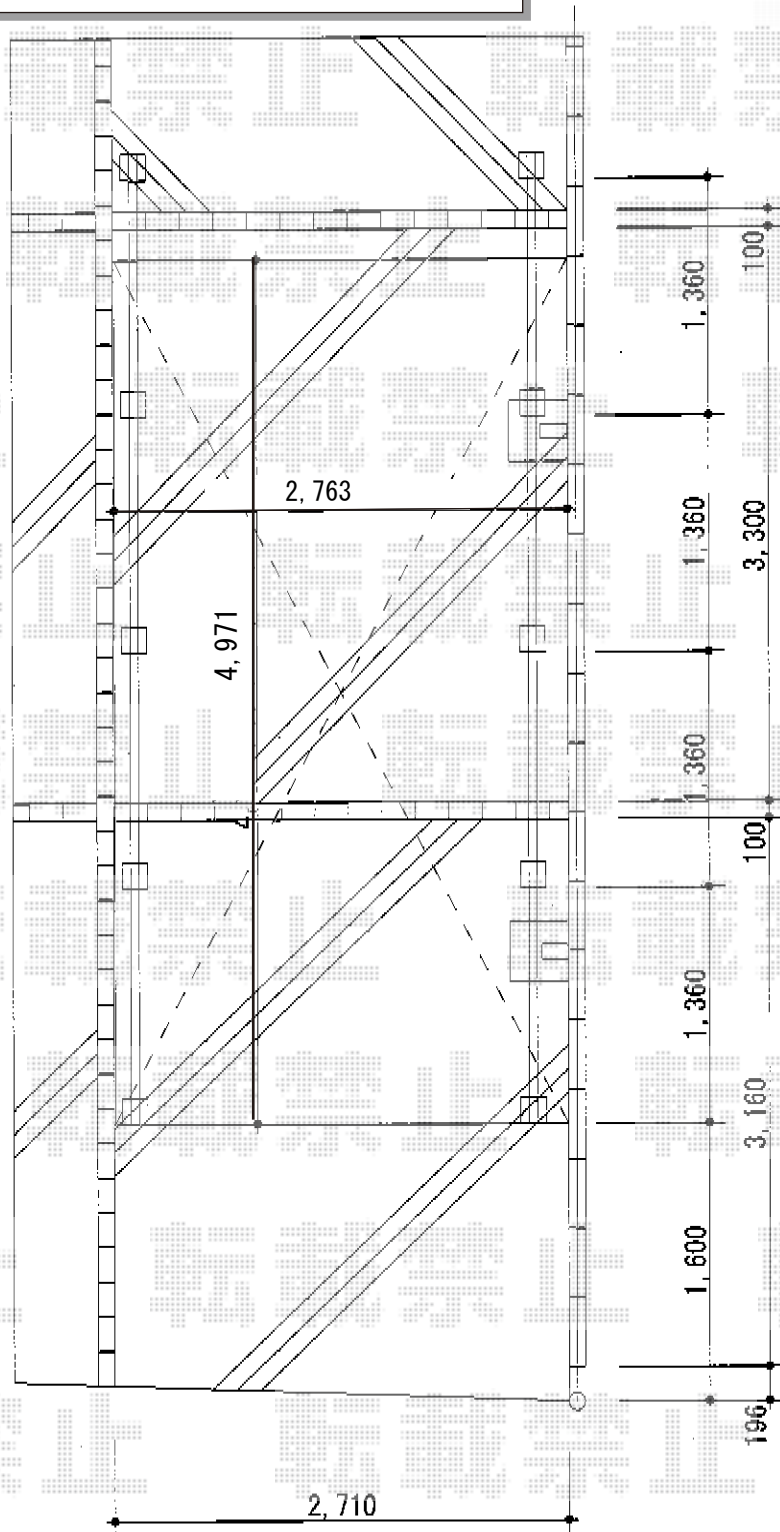

カーポート 施工概略図

トステム エックスルーフ 前下がり 積雪~20cm対応
幅= 2,763mm
奥行= 4,971mm
色： シャイングレー
屋根材： ポリカーボネート（ブルースモーク）
柱仕様： 標準柱仕様（有効高 約2,000mm）

2014-12-255702

担当者

酒井