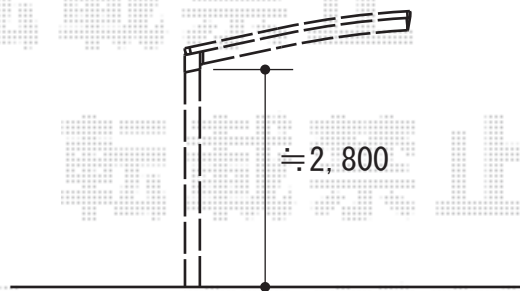

カーポート 施工概略図

トステム カーブポートシグマIII 積雪～20cm対応
幅= 2,551mm
奥行= 5,686mm
色： シャイングレー
屋根材： ガリレポリカ（クリアマット・すりガラス調）
柱仕様： ロング柱28仕様（有効高 約2,800mm）

2014-12-255791

担当者

酒井