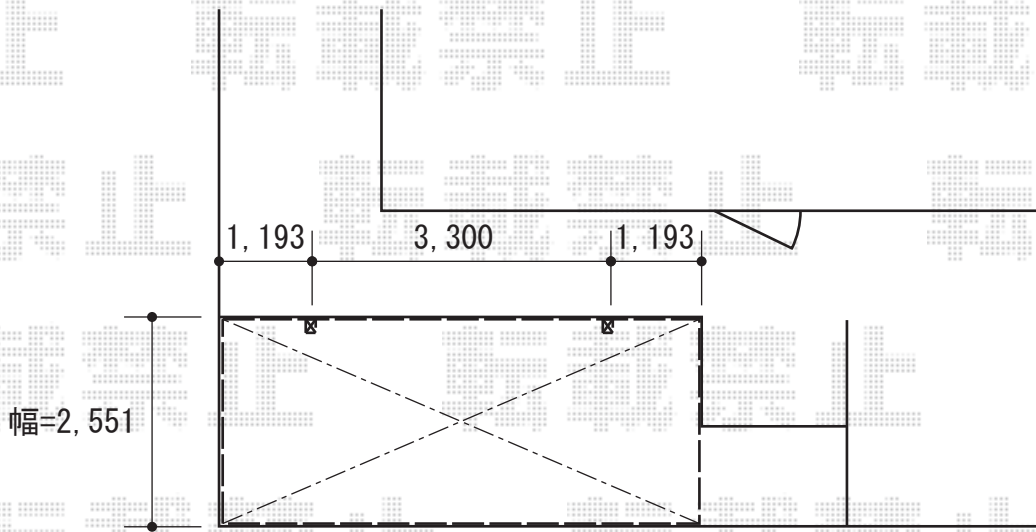

カーポート 施工概略図

トステム カーブポートシグマIII 積雪～20cm対応
幅= 2,551mm
奥行= 5,686mm
色： シャイングレー
屋根材： ガリレポリカ（クリアマット・すりガラス調）
柱仕様： ロング柱28仕様（有効高 約2,800mm）

2014-12-255791

担当者

酒井