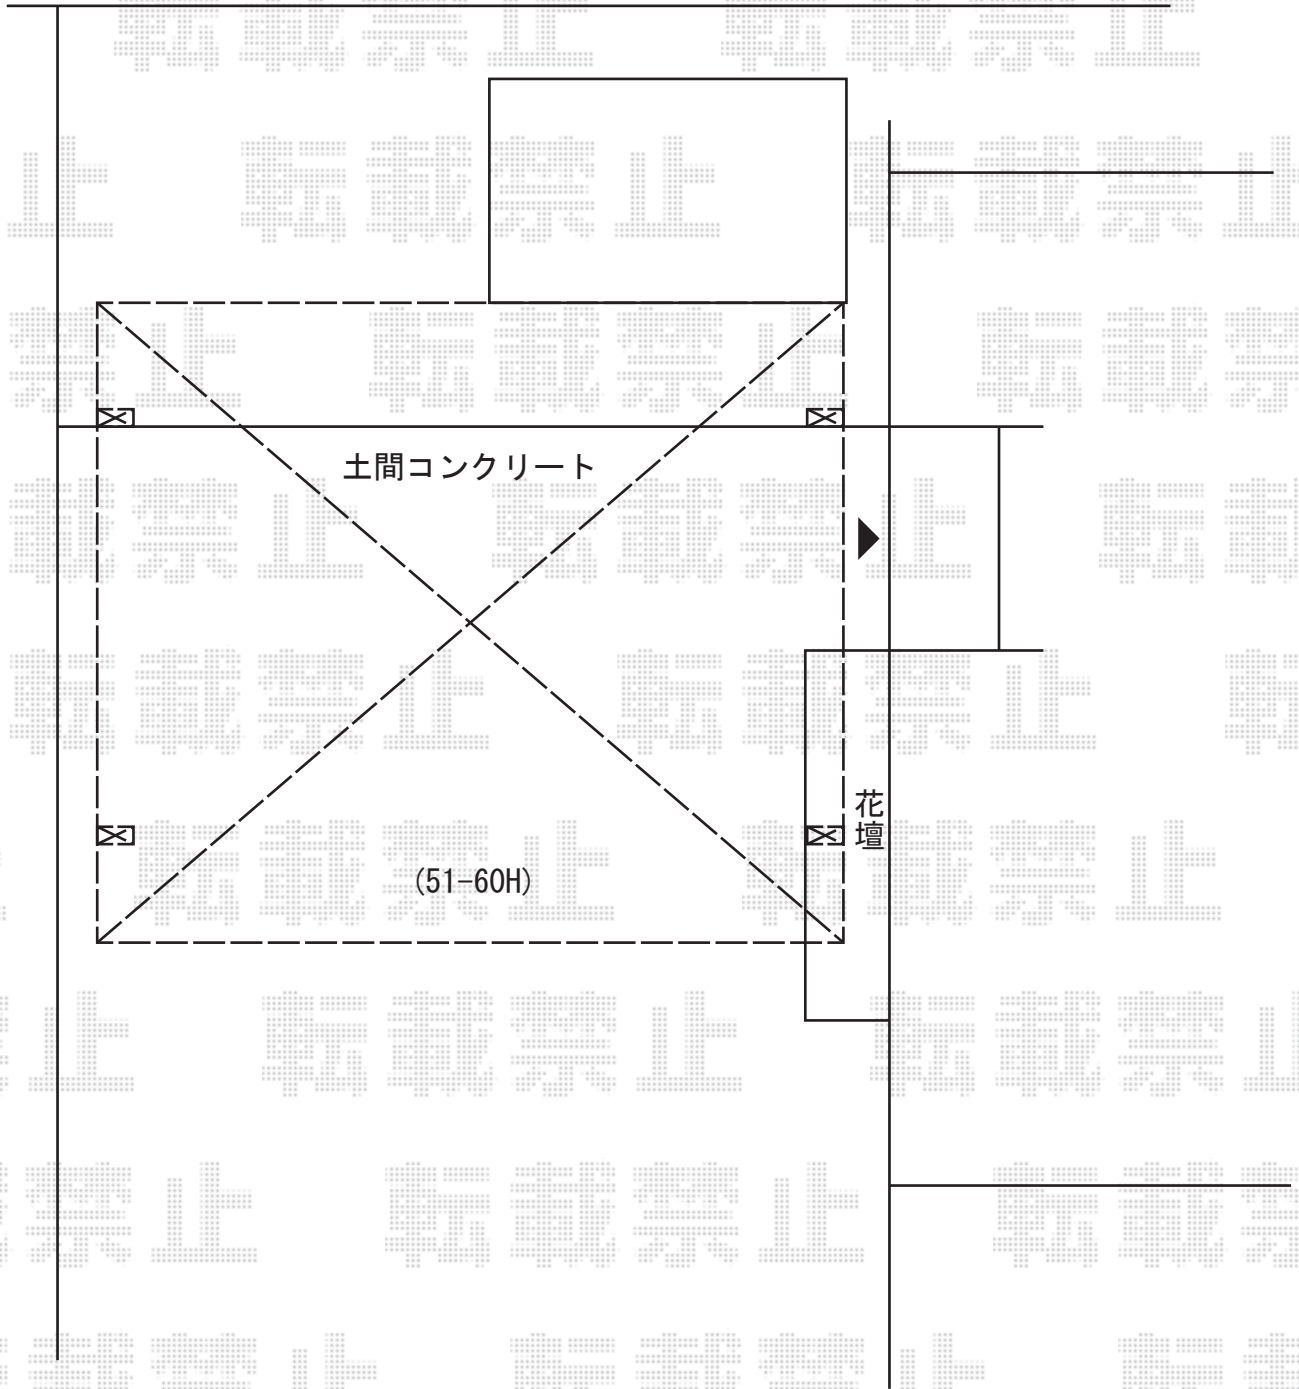

カーポート 施工概略図

YKK AP レイナツインポートグラン 積雪~20cm対応
幅= 5,983mm
奥行= 5,052mm
色： プラチナステン
屋根材： 熱線遮断ポリカーボネート(クリアマット)
柱仕様： ハイルフ柱仕様 (有効高 約2,350mm)

2014-12-255793

担当者

塚田