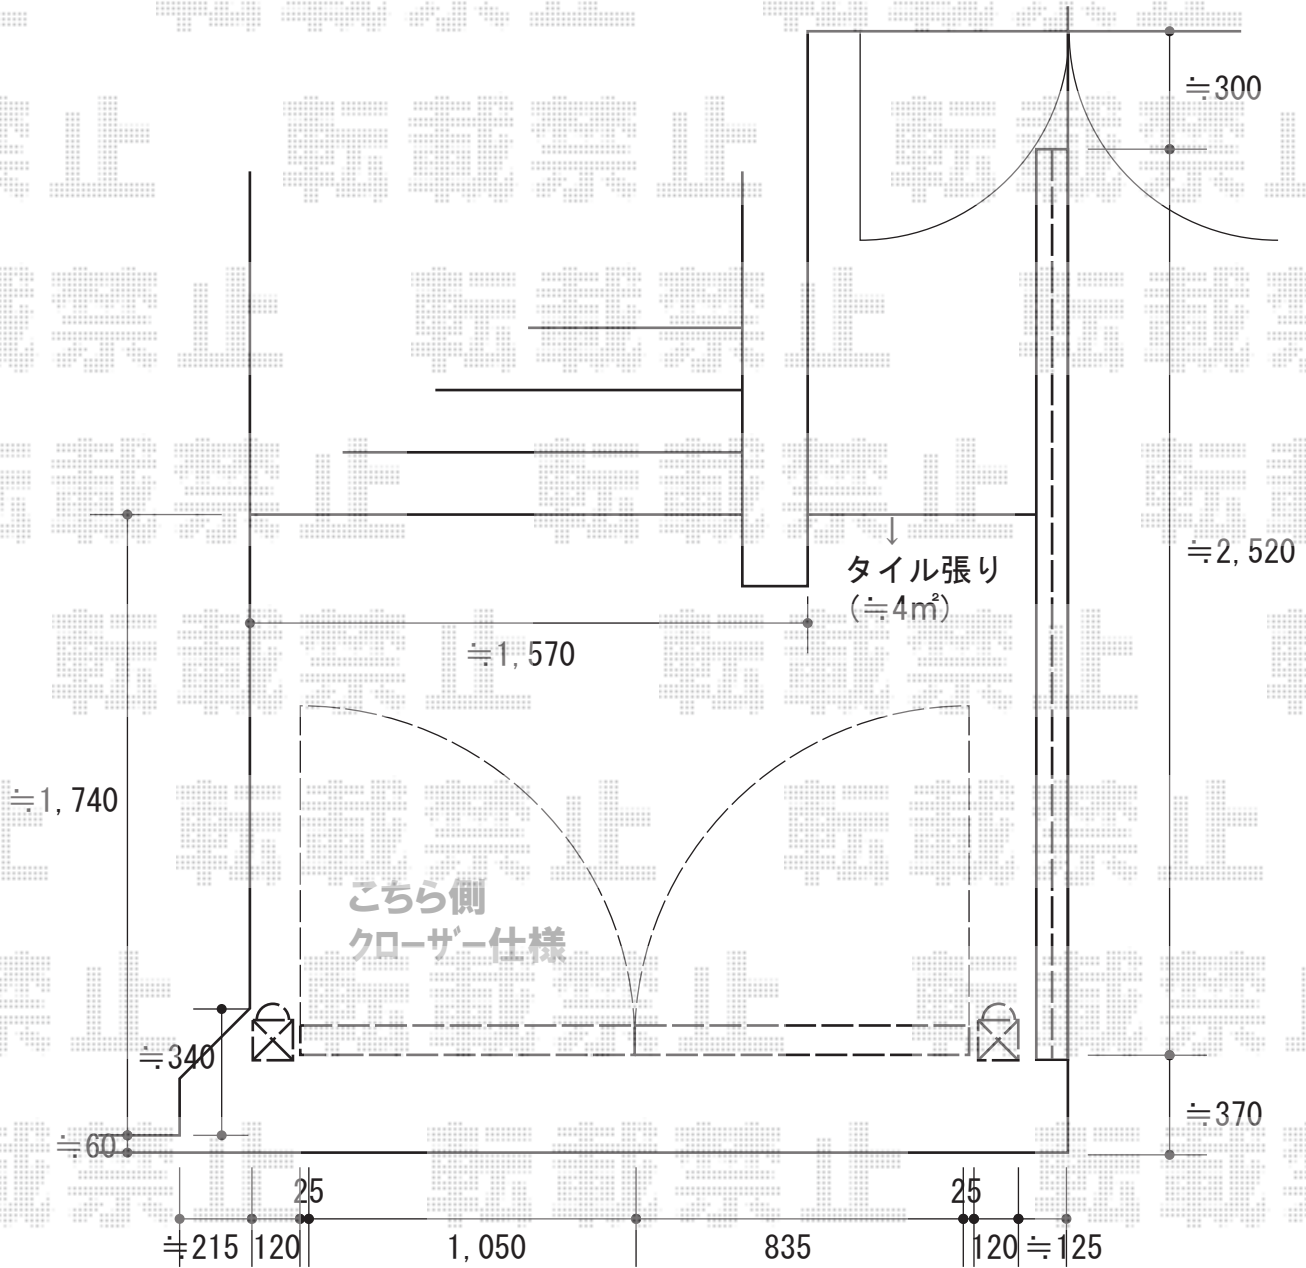

門扉 施工概略図

三協アルミ エルファード1型 両開き親子 門柱タイプ
 扉1枚 (W×H) = (835mm・1,050mm×1,600mm)
 色：ダークブロンズ
 錠：【未定】L X T-01W(タッチ錠/外 ディンプル錠・内 サムターン)
 開き：内開き(外観左W1,050・外観右W835mm)
 オプション：オートクローザー内開き・左開き用・専用幕板

2014-12-255853 担当者 松保