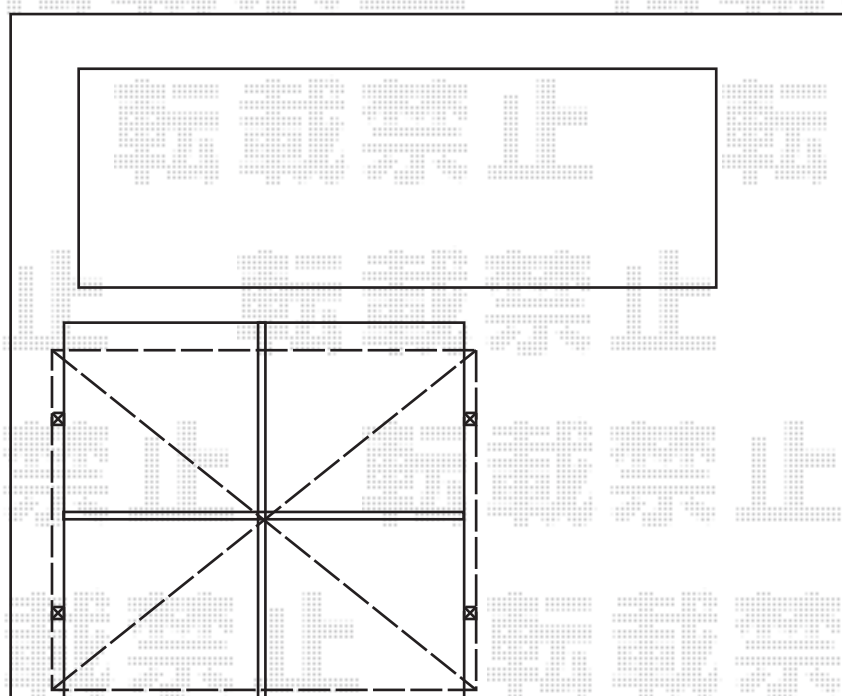

カーポート 施工概略図

YKK AP エフルージュ ツイン 積雪～20cm対応
幅= 5,398mm
奥行= 5,052mm
色： ピュアシルバー
屋根材： ポリカーボネート（アースブルー）
柱仕様： ハイーフ柱仕様（有効高 約2,350mm）

2014-12-255856

担当者

邑智