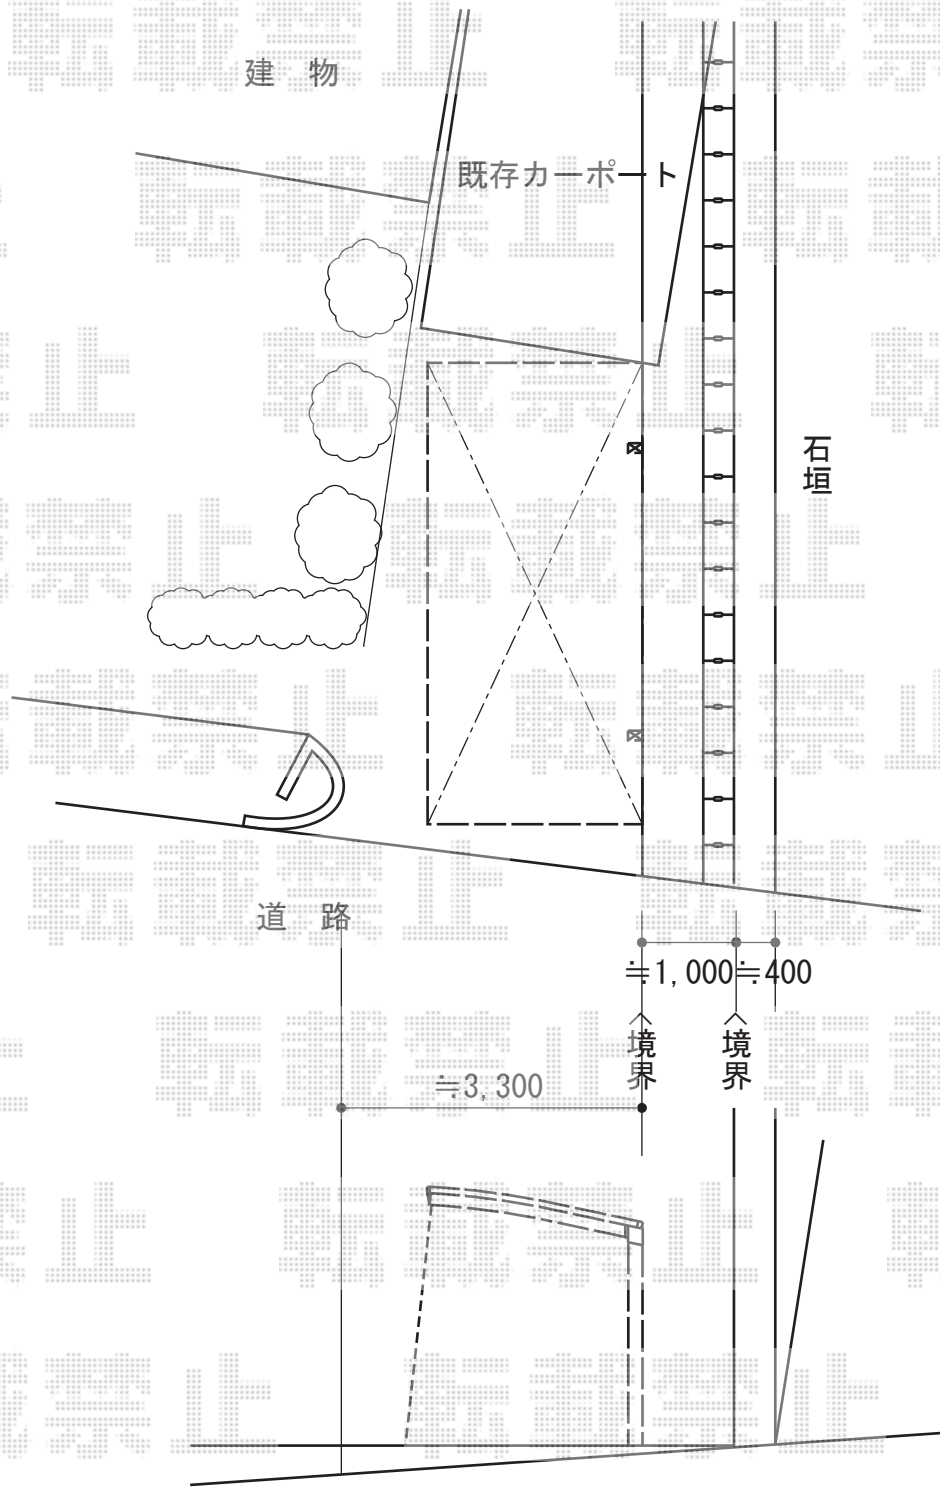

カーポート工事 施工概略図

Value Select プレシオスポート 積雪～20cm対応
幅= 2,400mm
奥行= 5,052mm
色： チャコールブラック
屋根材： ポリカーボネート（スカイブルー）
柱仕様： ハイルフ柱仕様（有効高 約2,250mm）

Value Select プレシオスポート 着脱式補助柱 2本入り×1セット
色： チャコールブラック

2014-12-255878	担当者	邑智
----------------	-----	----