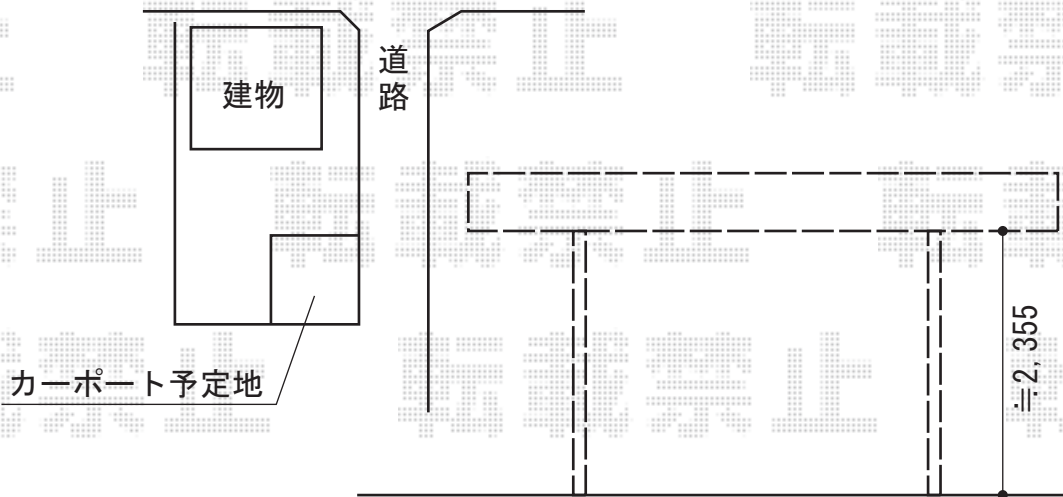

カーポート 施工概略図

YKK AP レイナツインポートグラン 積雪~20cm対応
幅= 5,392mm
奥行= 5,400mm
色： ホワイト
屋根材： 熱線遮断ポリカーボネート(クリアマット)
柱仕様： ハイルーフ柱仕様(有効高 約2,350mm)

ブロック面に柱面を合わせます。

納まりはイメージです。
詳細は現場合わせにて決定致します。

2014-12-255912

担当者

塚田