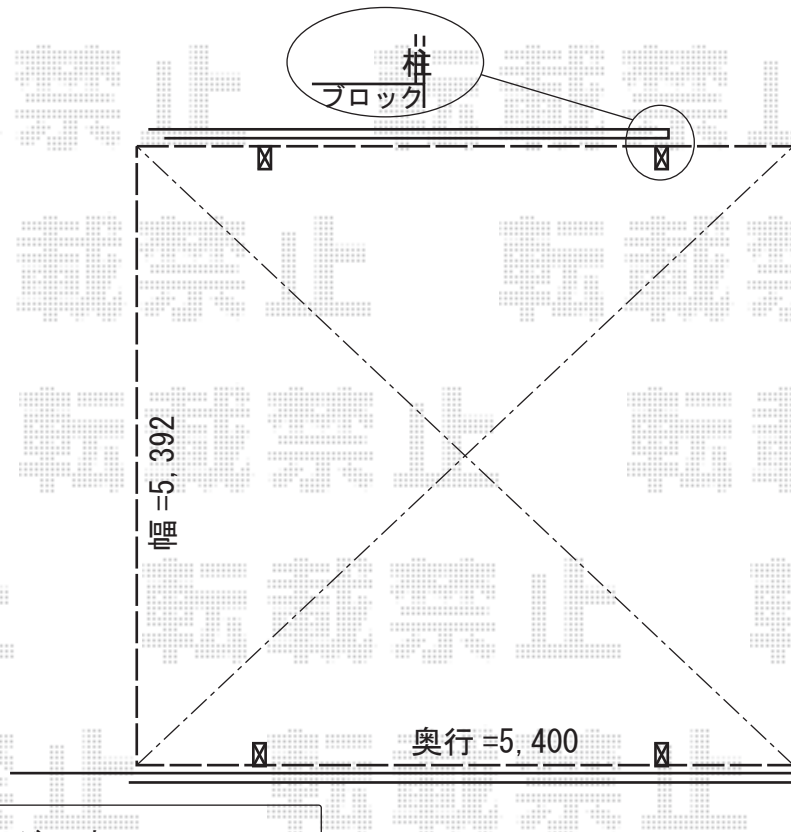

カーポート 施工概略図

YKK AP レイナツインポートグラン 積雪~20cm対応
幅= 5,392mm
奥行= 5,400mm
色： ホワイト
屋根材： 熱線遮断ポリカーボネート(クリアマット)
柱仕様： ハイルーフ柱仕様(有効高 約2,350mm)

ブロック面に柱面を合わせます。

納まりはイメージです。
詳細は現場合わせにて決定致します。

2014-12-255912

担当者

塚田