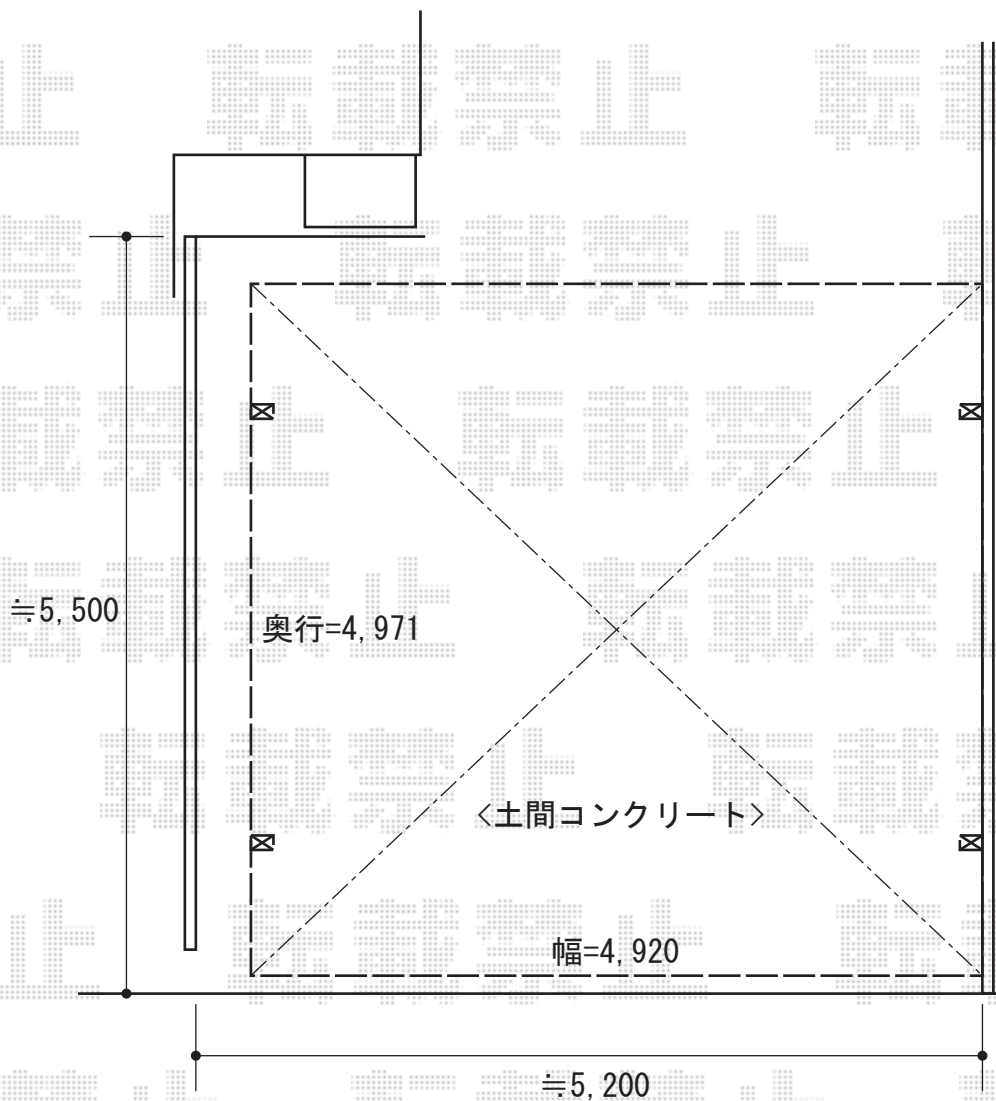

カーポート 施工概略図

トステム エックスルーフ ワイド 積雪~20cm対応
幅= 4,920mm
奥行= 4,971mm
色 : シャイングレー
屋根材 : ガリレポリカ (クリアマット・すりガラス調)
柱仕様 : ロング柱24仕様 (有効高 約2,400mm)

2014-12-255925

担当者

小林