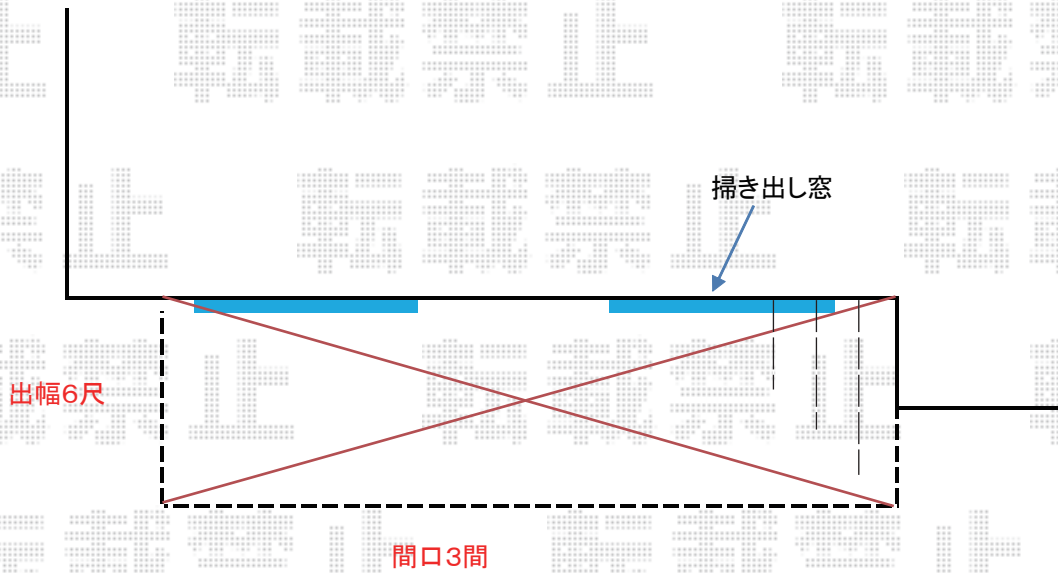

ウッドデッキ 施工概略図

YKK AP リウッドデッキ 200
間口=3.0間 (5,451mm)
出幅=6尺 (1,820mm)
色：レッドブラウン
床板：縦貼り
幕板：標準幕板
束柱：Sタイプ(550mm) (色：プラチナステン)

隣地

2014-12-255941

担当者

大藤