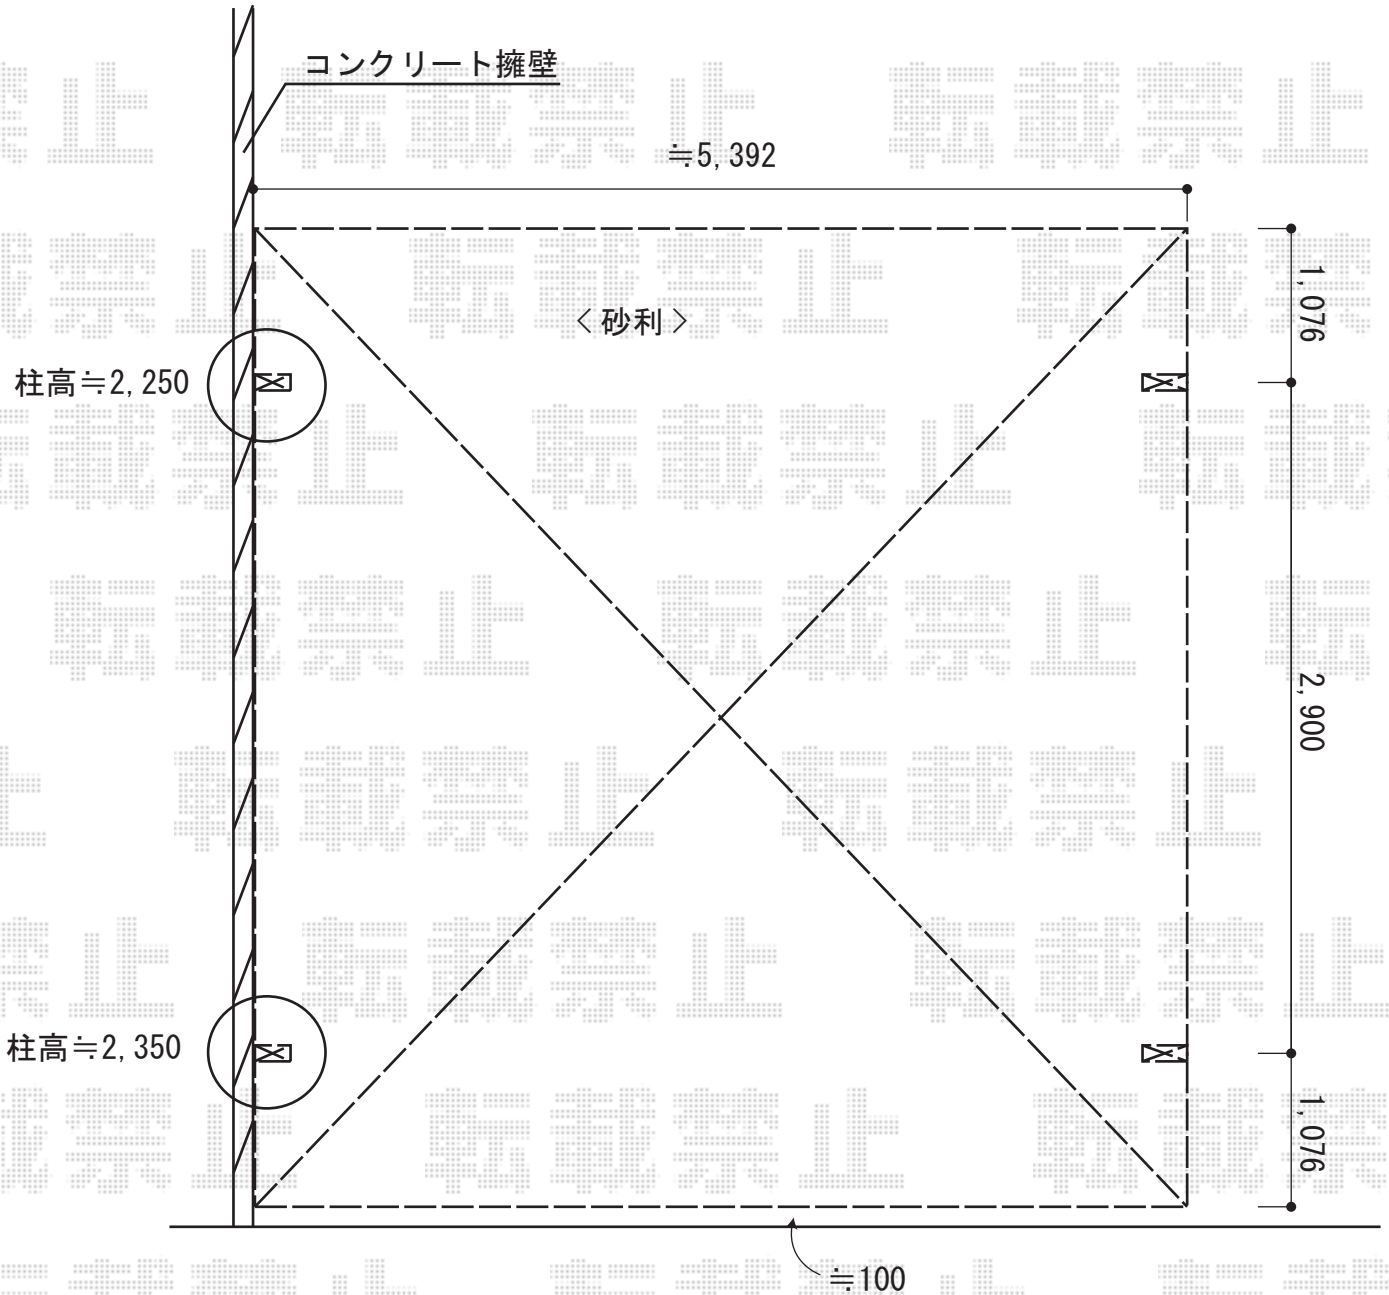

カーポート工事 施工概略図

YKK AP レイナツインポートグラン 積雪～20cm対応
幅= 5,392mm
奥行= 5,052mm
色： プラチナステン
屋根材： 熱線遮断ポリカーボネート(クリアマット)
柱仕様： ハイルフ柱仕様(有効高 約2,350mm)

YKK AP レイナツインポートグラン用 屋根ふき材補強部品(2セット)
色： カームブラック*1色のみ

2014-12-255958

担当者

塚田