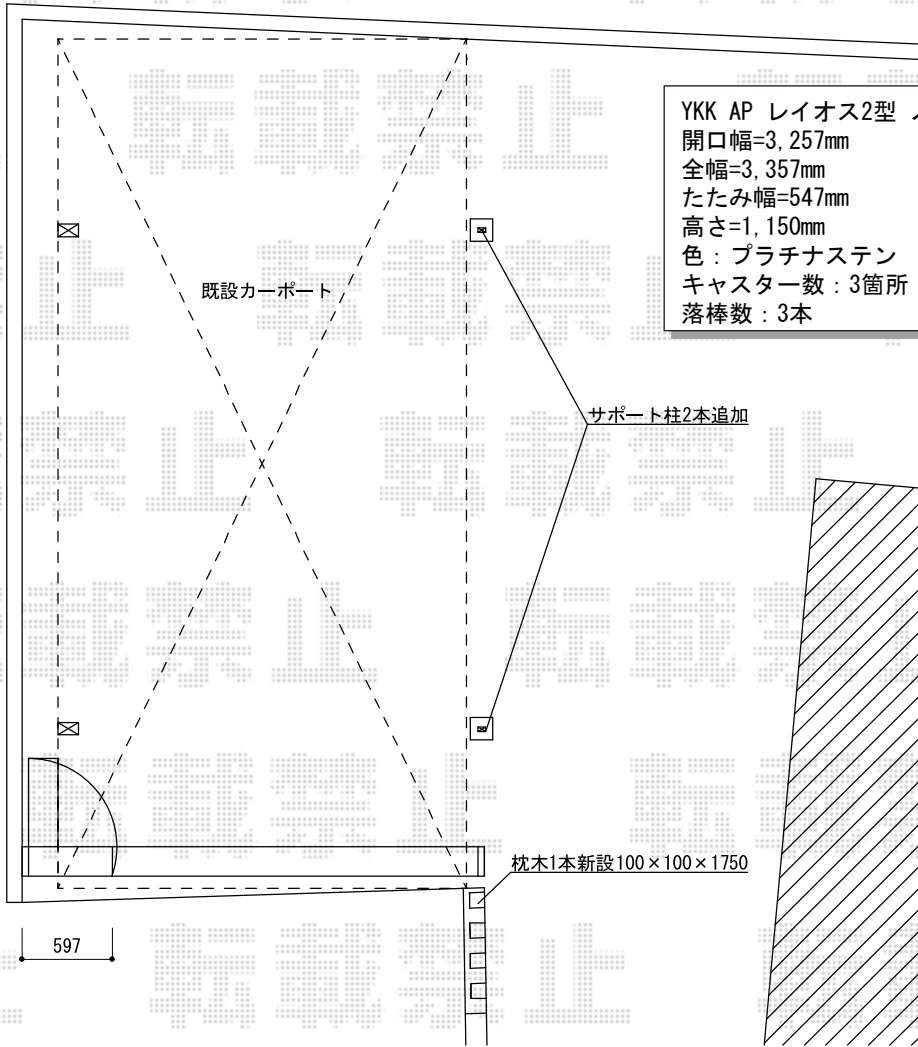

エクステリア工事 施工概略図

トステム テールポートシグマIII用 着脱式サポート ロング柱23用 1本入り×2セット
色：シャイングレー

TOEX デザイナーズパーツ 枕木材
呼称：100*100
L寸法：1,750mm
色：柿渋
数量：1セット
追加部材：枕木材用キャップ（100*100用）×1セット

三協アルミ ユメッシュZ型 フリー支柱タイプ
本体1枚（W×H）=（1,991×800mm）×2枚
スチール柱：2008×3本
小口キャップ：1セット
補修液：1セット
色：ホワイト

YKK AP レイオス2型 ノンレール 片開き 33S
開口幅=3,257mm
全幅=3,357mm
たたみ幅=547mm
高さ=1,150mm
色：プラチナステン
キャスター数：3箇所
落棒数：3本

建物裏手側
三共立山/ユメッシュZ型×2スパン

2014-12-255987

担当者

松本