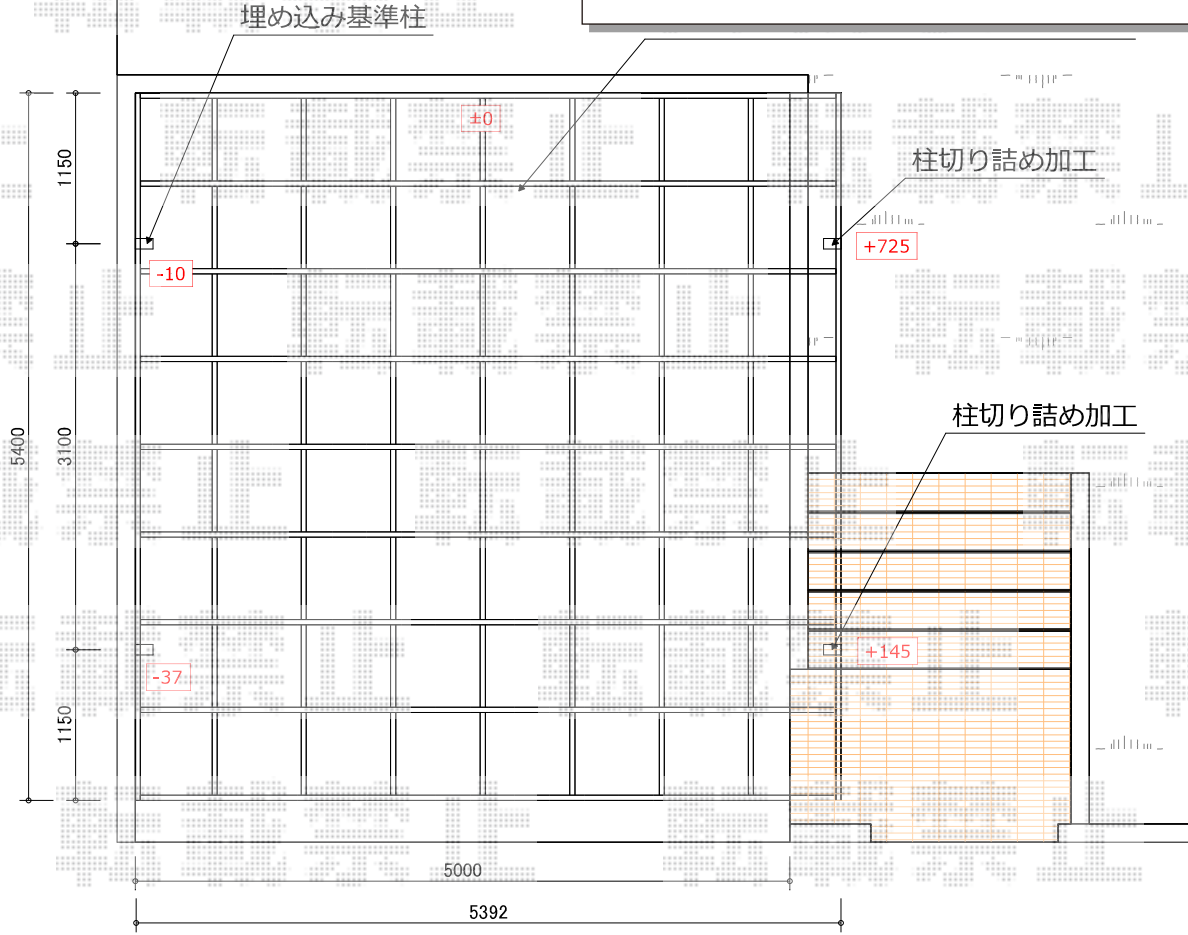

カーポート 施工概略図

YKK AP レイナツインポートグラン 積雪~20cm対応
 幅=5,392mm
 奥行=5,400mm
 色：カームブラック
 屋根材：熱線遮断ポリカーボネート（アースブルーマット調）
 柱仕様：標準柱仕様（有効高 約2,000mm）

YKK AP レイナツインポートグラン用 屋根ふき材補強部品
 数量：2セット

2014-12-256001

担当者

酒井