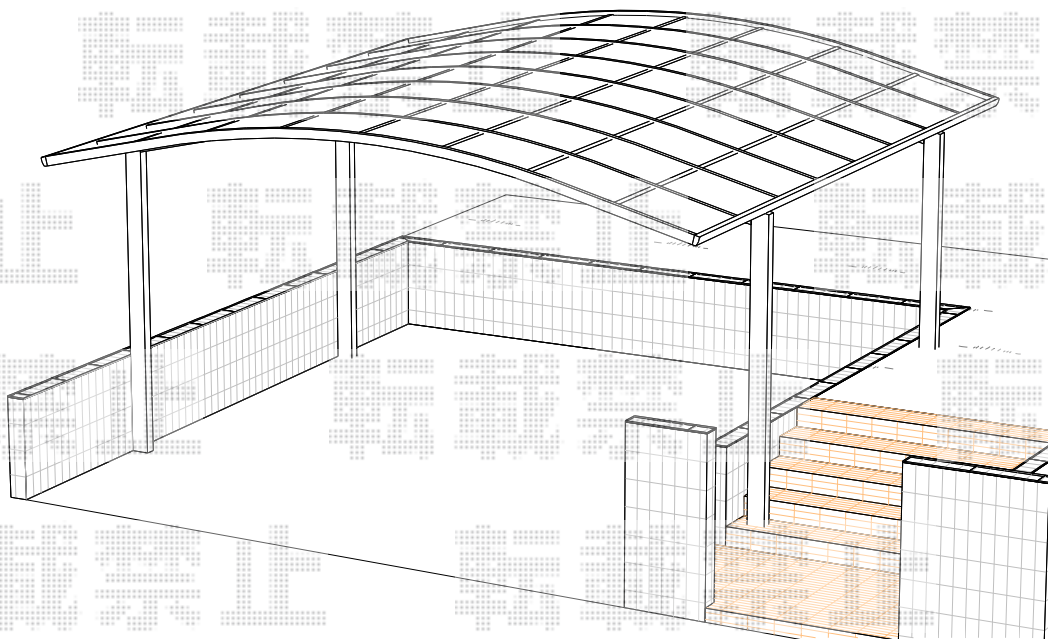

カーポート 施工概略図

YKK AP レイナツインポートグラン 積雪~20cm対応
 幅=5,392mm
 奥行=5,400mm
 色：カームブラック
 屋根材：熱線遮断ポリカーボネート（アースブルーマット調）
 柱仕様：標準柱仕様（有効高 約2,000mm）

YKK AP レイナツインポートグラン用 屋根ふき材補強部品
 数量：2セット

2014-12-256001

担当者

酒井