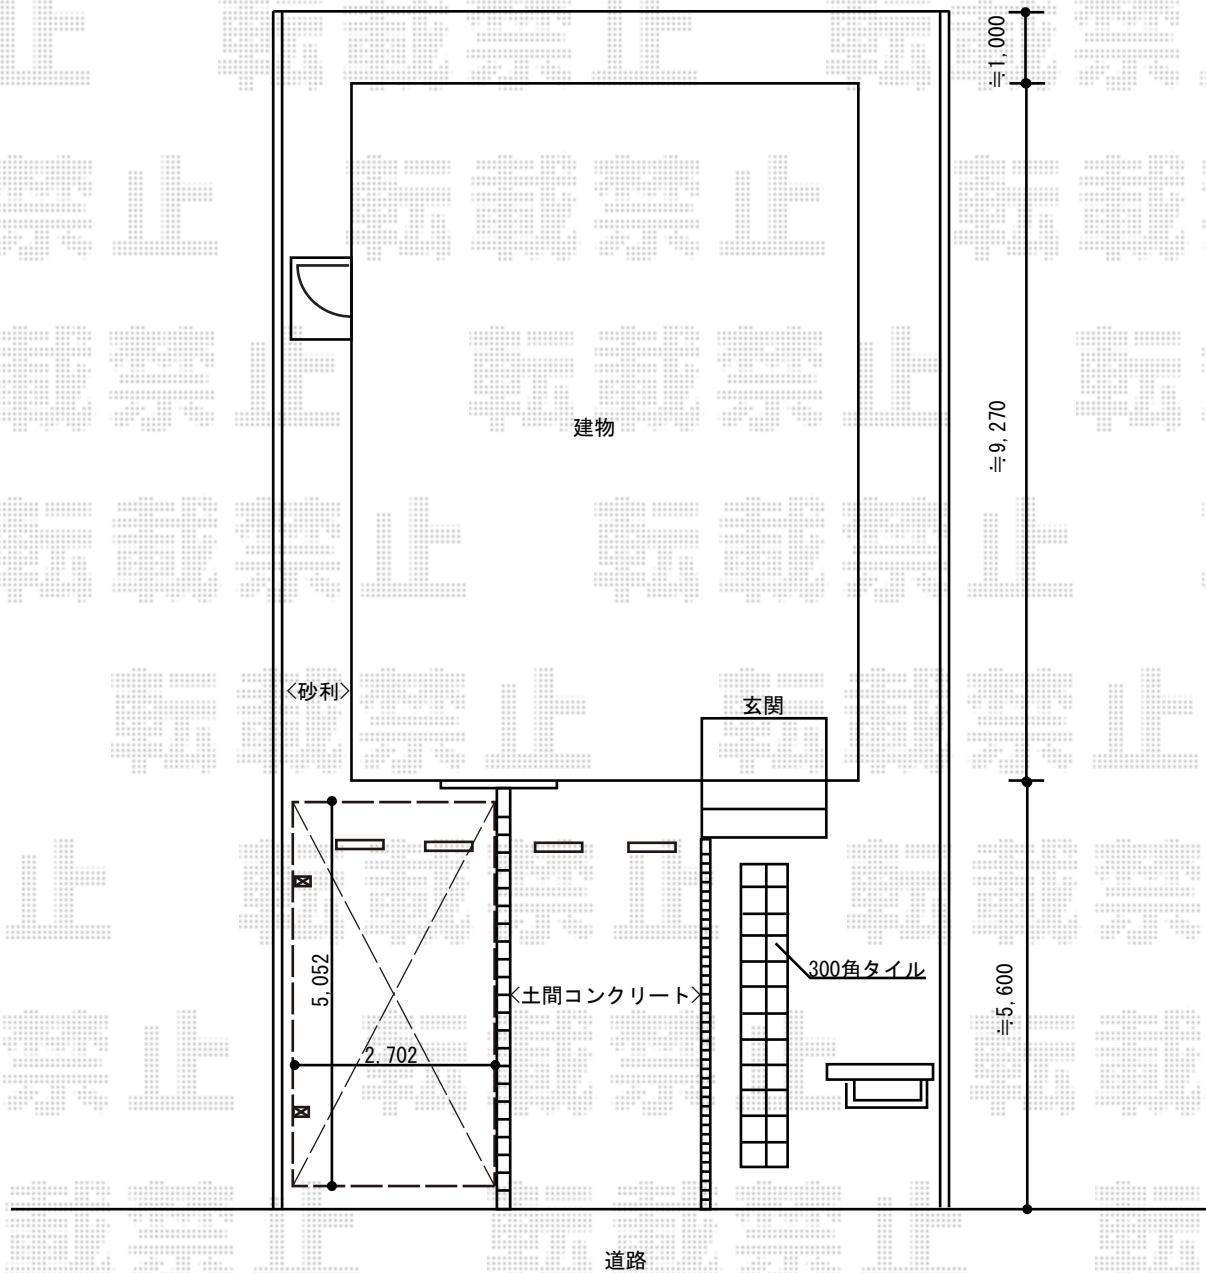

カーポート工事 施工概略図

YKK AP 【A】 レイナキャップポートグラン 積雪~20cm対応  
幅= 2,702mm  
奥行= 5,052mm  
色: ホワイト  
屋根材: 熱線遮断ポリカーボネート(クリアマット)  
柱仕様: ハイルーフ柱仕様(有効高 約2,350mm)

2014-12-256020

担当者

小林