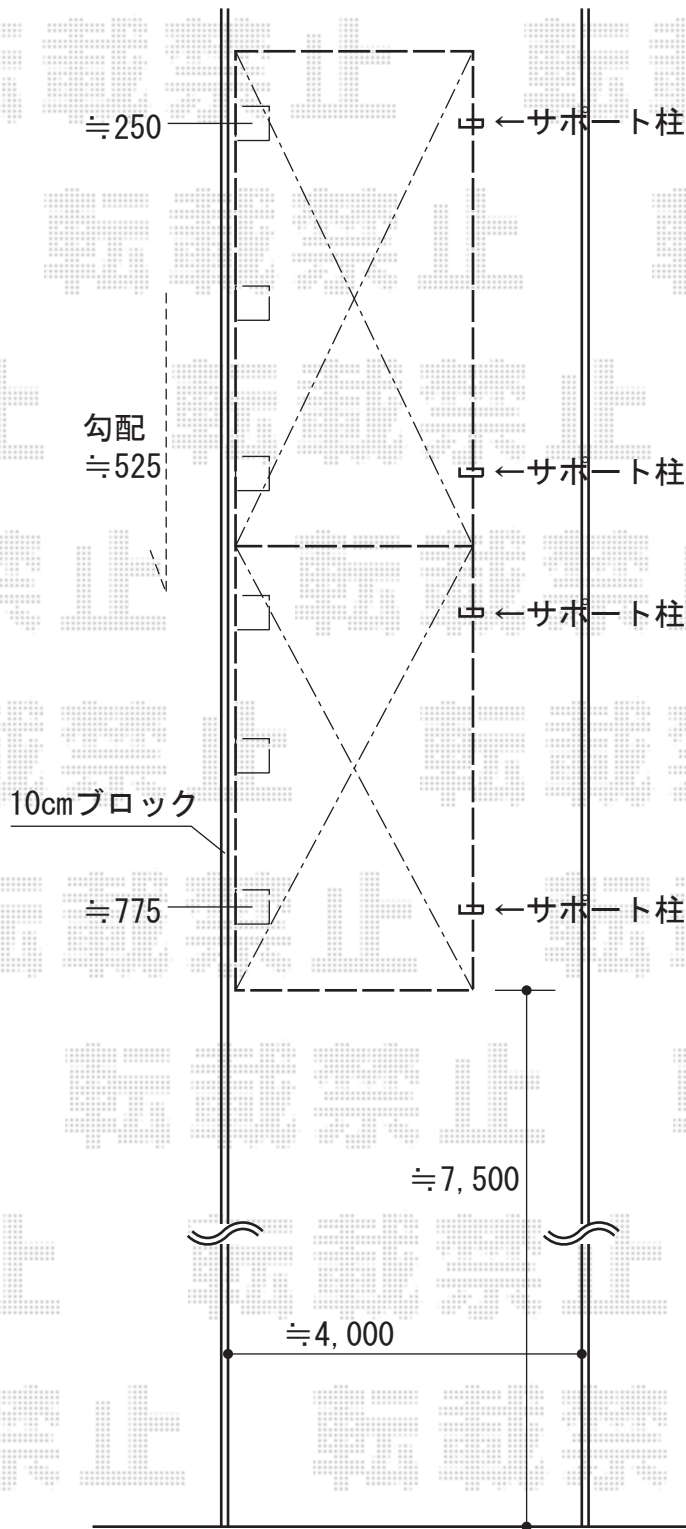

# カーポート 施工概略図

YKK AP レイナポートグラン50 縦連棟 (J51・57-27H) 積雪50cm対応  
 幅= 2,700mm  
 奥行= 10,780mm  
 色: プラチナステン  
 屋根材: 熱線遮断ポリカーボネート(クリアマット)  
 柱仕様: ハイルフ柱仕様 (有効高 約2,350mm)

YKK AP レイナポートグラン50用 着脱式サポート  
 標準・ハイルフ兼用  
 数量: 3本入り×1、1本入り×1  
 色: プラチナステン