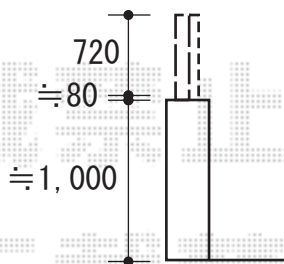

# フェンス 施工概略図

TOEX プレスタフェンス 2型 細たて柵 フリーポールタイプ  
本体1枚 (W×H) = (1,979.5×800mm) × 9枚  
柱仕様 : T-8×12本  
部品セット : 12セット  
コーナー継手 : ポール付/T-8×1セット  
端部キャップ : 2セット  
色 : シヤイングレー

2014-12-256087

担当者

柘田