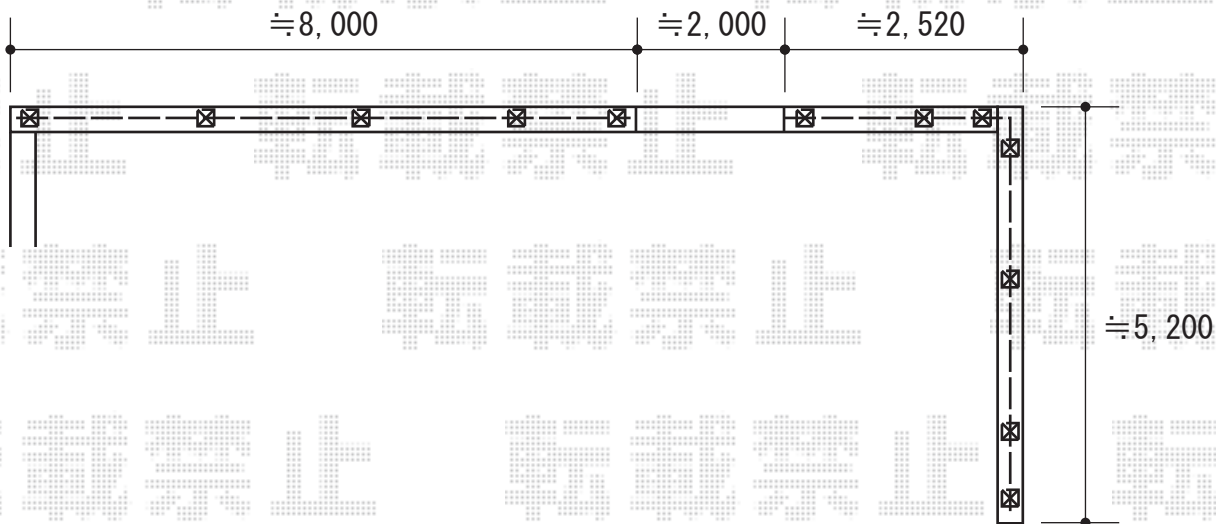

# フェンス 施工概略図

TOEX プレスタフェンス 2型 細たて柵 フリーポールタイプ  
本体1枚 (W×H) = (1,979.5×800mm) × 9枚  
柱仕様 : T-8×12本  
部品セット : 12セット  
コーナー継手 : ポール付/T-8×1セット  
端部キャップ : 2セット  
色 : シヤイングレー

2014-12-256087

担当者

柘田