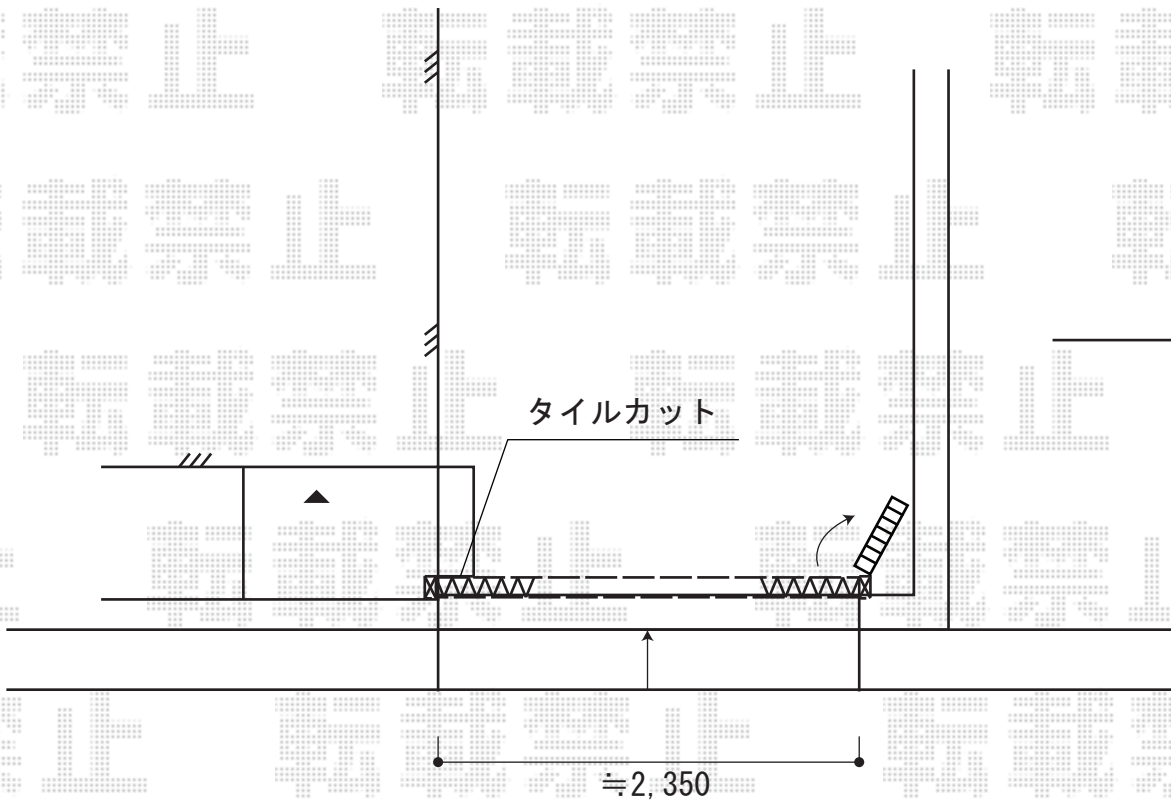

# カーゲート工事 施工概略図

新日軽 ニューエクジスXA型 キャスター式 片開き 23SA  
開口幅=2, 232mm  
全幅=2, 392mm  
たたみ幅=358mm  
高さ=1, 250mm  
色：オータムブラウン

2014-12-256115

担当者

松本