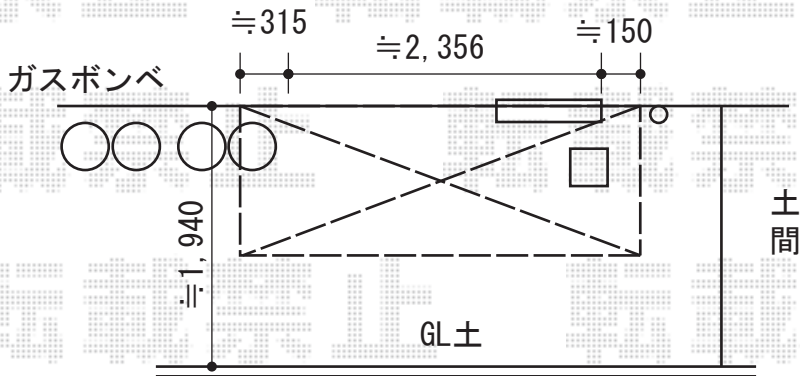

テラス囲い 施工概略図

トステム ほせるんですII R型 床納まり(ランマなし) 積雪~20cm対応
 寸法= 間口 関東1.5間 (2,730mm) × 出幅 4尺 (1,185mm)
 正面ユニット： 高窓 (4枚建)
 側面ユニット： 【左右共】ドア
 色： シヤイングレー
 屋根材： ポリカーボネート (ブルースモーク)
 床材： 塩ビデッキボード (グレー)
 追加部材： ビード・グレチャン