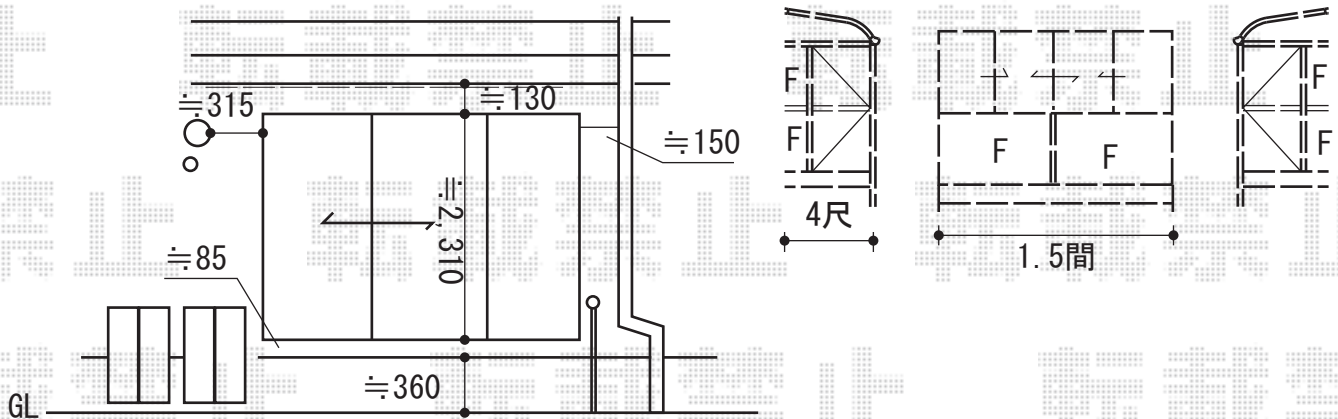

テラス囲い 施工概略図

トステム ほせるんですII R型 床納まり(ランマなし) 積雪~20cm対応
 寸法= 間口 関東1.5間 (2,730mm) × 出幅 4尺 (1,185mm)
 正面ユニット： 高窓 (4枚建)
 側面ユニット： 【左右共】ドア
 色： シヤイングレー
 屋根材： ポリカーボネート (ブルースモーク)
 床材： 塩ビデッキボード (グレー)
 追加部材： ビード・グレチャン