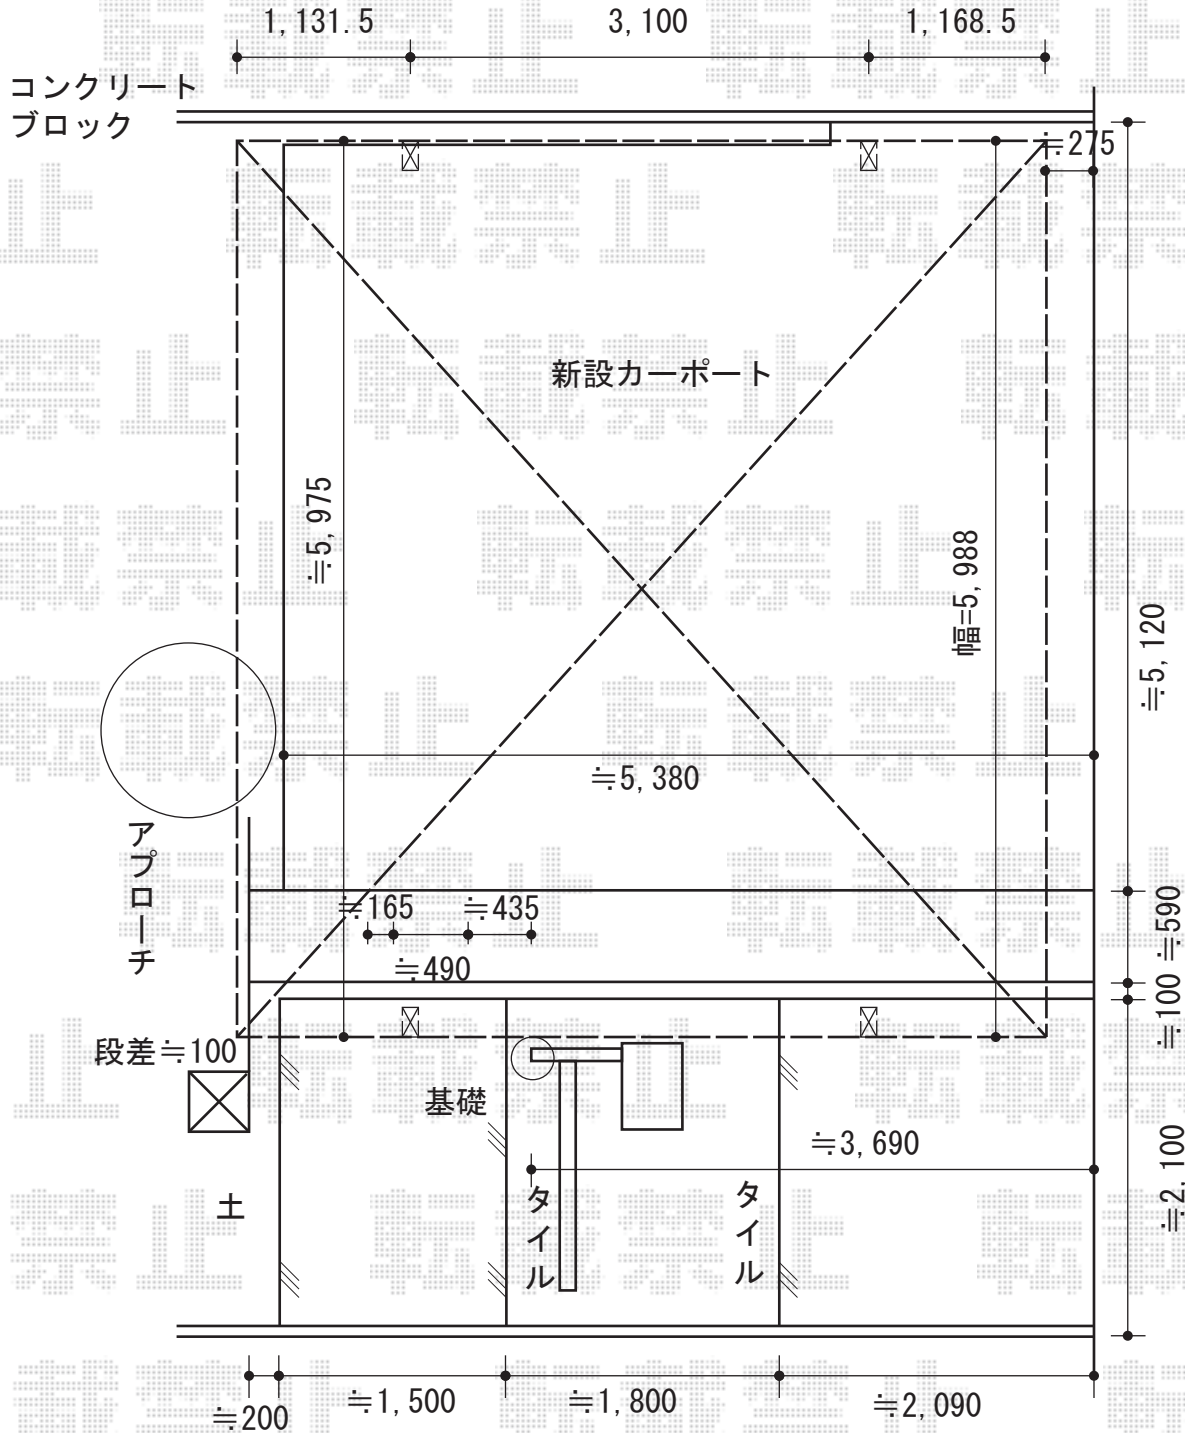

カーポート 施工概略図

YKK AP エフルージュ ツイン 4° 設置 積雪~20cm対応
 幅= 5,988mm
 奥行= 5,400mm
 色：ピュアシルバー
 屋根材：熱線遮断ポリカーボネート(クリアマット)
 柱仕様：ハイルーフ柱仕様(有効高 約2,350mm)

2014-12-256177

担当者

酒井