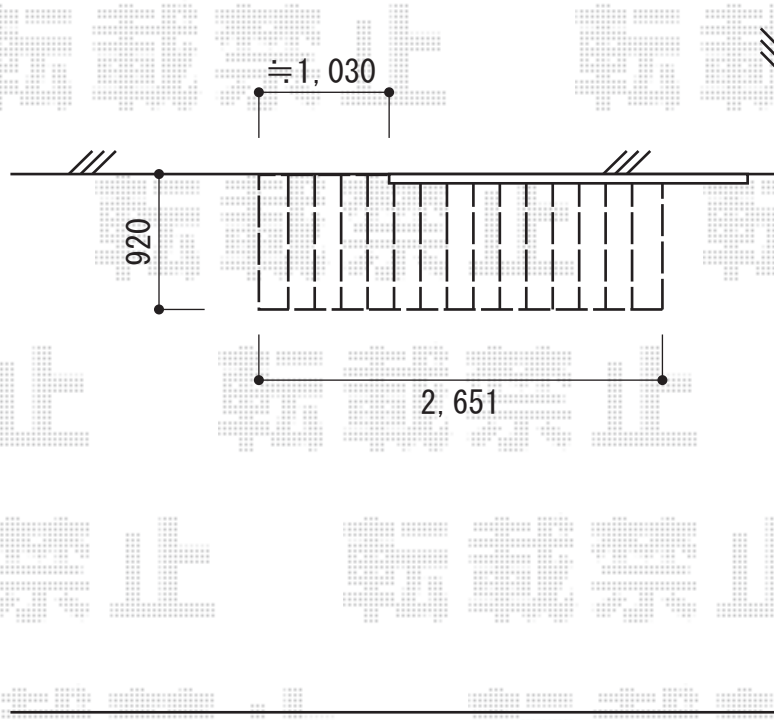

ウッドデッキ 施工概略図

YKK AP リウッドデッキ 200
間口= 1.5間 (2,651mm)
出幅= 3尺 (920mm)
色: レッドブラウン
床板: 縦貼り
幕板: 標準幕板
束柱: Sタイプ(550mm) (色: 【未定】)

2014-12-256204

担当者

大藤