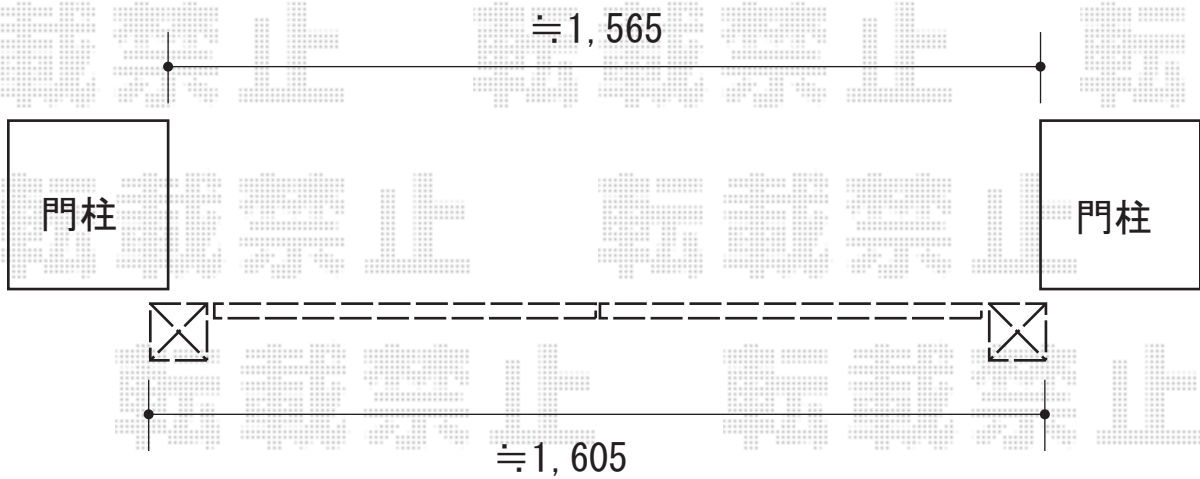

# 門扉 施工概略図

YKK AP エクスライン門扉1型 両開き 門柱使用  
扉1枚 (W×H) = (700mm・700mm×1,200mm)  
色： カームブラック  
錠： ハンドル錠E8型  
開き： 内開き

2014-12-256226

担当者

伊野