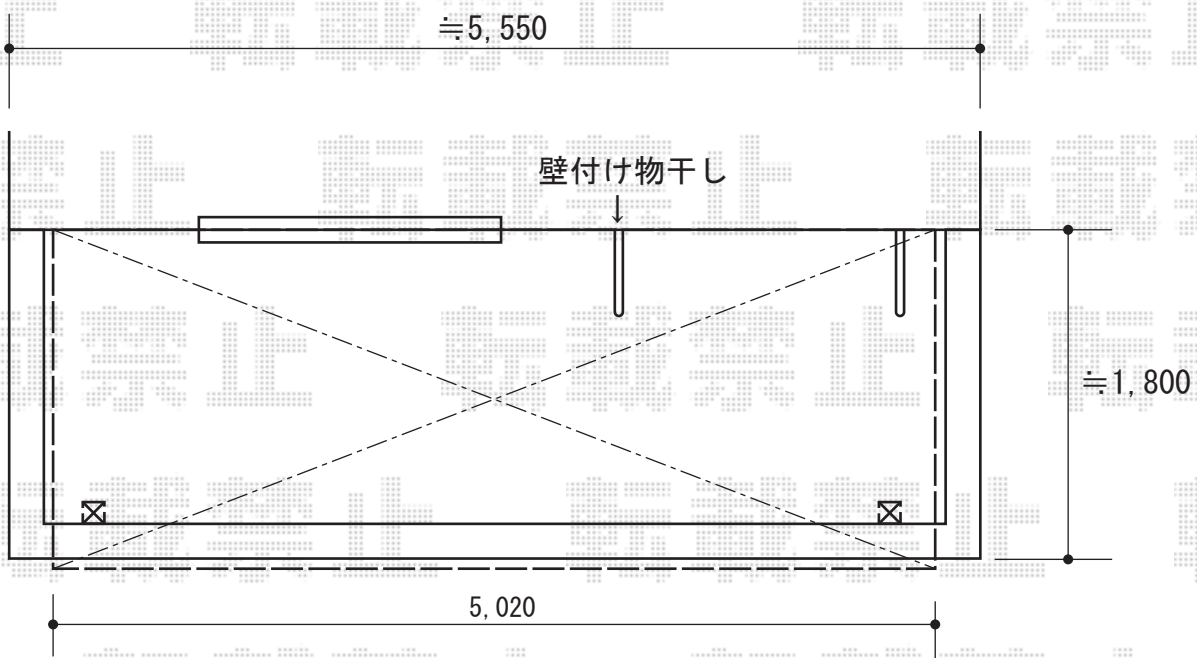

バルコニー屋根 施工概略図

トステム ライザーテラスII F型 屋根タイプ 単体 積雪~20cm対応
間口=メーター5000通し(柱芯々4,800mm 屋根幅5,020mm)
出幅= 6尺 (1,785mm)
色: シャイングレー
屋根材: ポリカーボネート(クリアマット・すりガラス調)
柱仕様: 出幅自在桁タイプ(柱2本)
施工方法: 上止め仕様
柱固定部品仕様: 中間用×2

トステム ライザーテラスII用吊り下げ物干し(ワイド) 標準2本入り
色: シャイングレー
数量: 1セット

トステム ライザーテラスII用壁付け物干し 標準2本入り
色: シャイングレー
数量: 1セット

2014-12-256248

担当者

谷