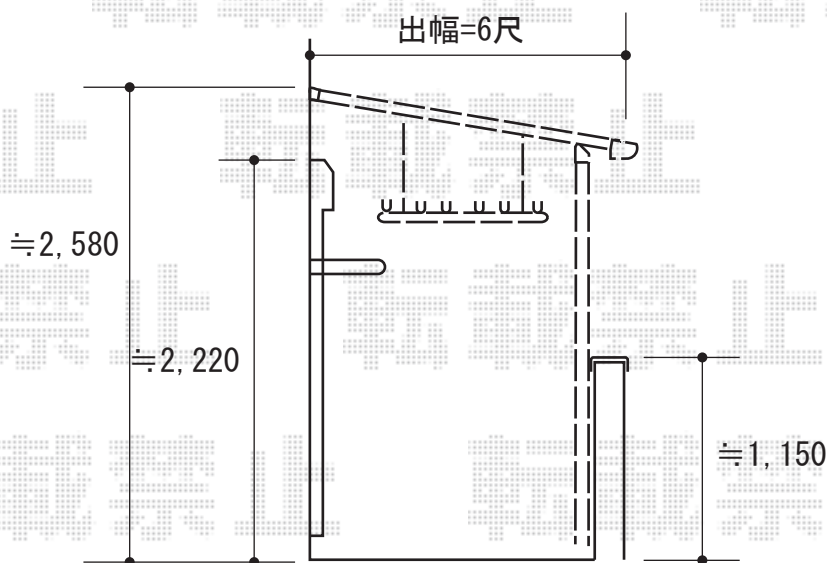

バルコニー屋根 施工概略図

トステム ライザーテラスII F型 屋根タイプ 単体 積雪~20cm対応
間口=メーター5000通し(柱芯々4,800mm 屋根幅5,020mm)
出幅= 6尺 (1,785mm)
色: シャイングレー
屋根材: ポリカーボネート(クリアマット・すりガラス調)
柱仕様: 出幅自在桁タイプ(柱2本)
施工方法: 上止め仕様
柱固定部品仕様: 中間用×2

トステム ライザーテラスII用吊り下げ物干し(ワイド) 標準2本入り
色: シャイングレー
数量: 1セット

トステム ライザーテラスII用壁付け物干し 標準2本入り
色: シャイングレー
数量: 1セット

2014-12-256248

担当者

谷