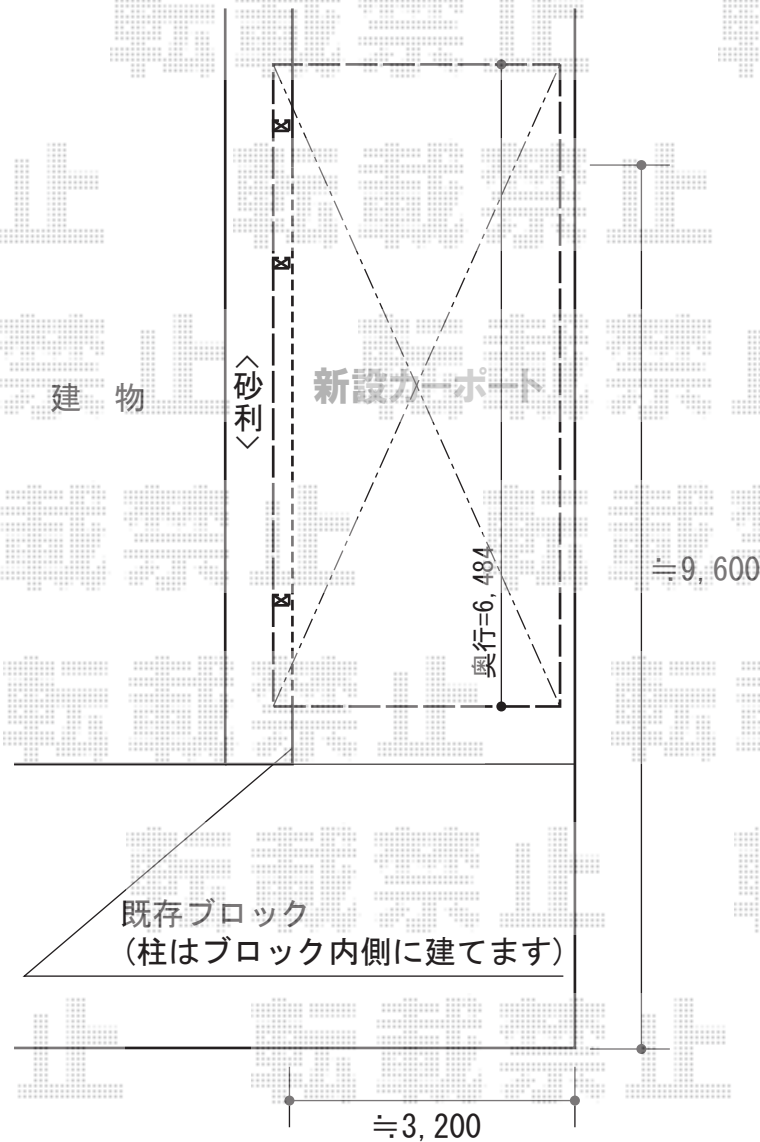

YKK AP レイナポートグラン 延長 積雪～20cm対応  
 幅= 3,000mm  
 奥行= 6,484mm  
 色： プラチナステン  
 屋根材： 熱線遮断ポリカーボネート（アースブルーマット調）  
 柱仕様： 【仮】ハイルーフ柱仕様（有効高 約2,350mm）

YKK AP レイナポートグラン用 着脱式サポート 標準・ハイルーフ柱用 2本入り×1セット/1本入り×1セット  
 色： プラチナステン